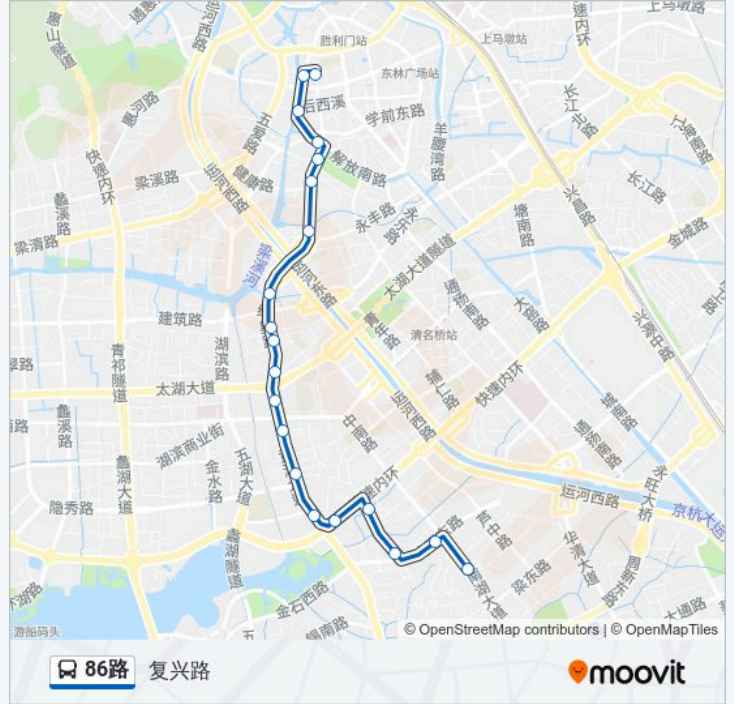

#### 公交86路的信息

方向: 中南分公司

站点数量: 19

行车时间: 25 分

途经站点:

## 公交86路的时间表

往复兴路方向的时间表

星期一	06:00 - 21:00
星期二	06:00 - 21:00
星期三	06:00 - 21:00
星期四	06:00 - 21:00
星期五	06:00 - 21:00
星期六	06:00 - 21:00
星期日	06:00 - 21:00

## 公交86路的信息

方向: 复兴路

站点数量: 20

行车时间: 25 分

途经站点:

西门

复兴路

你可以在moovitapp.com下载公交86路的PDF时间表和线路图。使用Moovit应用程序查询无锡的实时公交、列车时刻表以及公共交通出行指南。

© 2024 Moovit - 保留所有权利