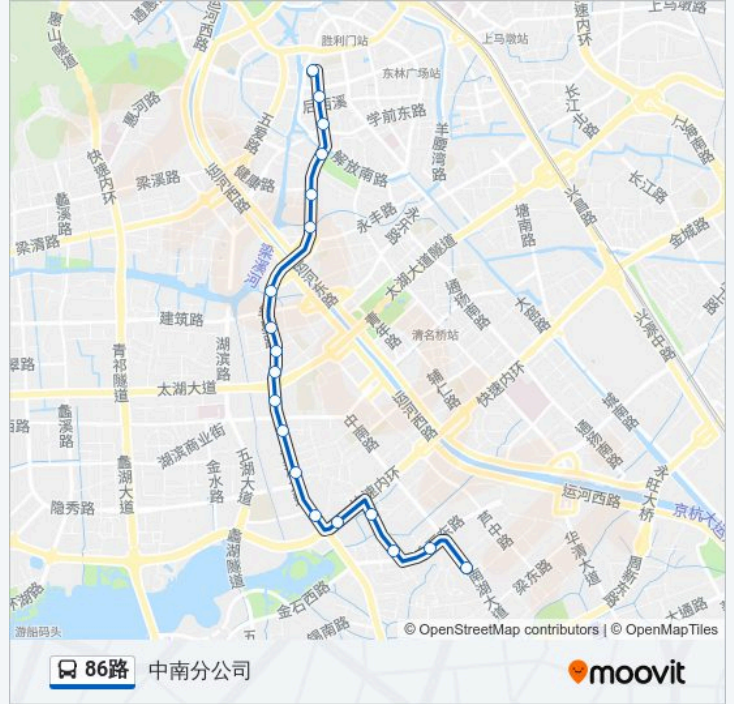

#### 方向: 中南分公司

19 站

[查看时间表](#)

- 复兴路
- 人民中路(健康路)
- 薛福成故居
- 体育公园
- 前宋巷
- 纳新桥
- 红星桥
- 阳光广场
- 中北新村
- 金星村
- 红星南路
- 公交三场(贡湖大道)
- 金城新村
- 金城路
- 芦庄五区
- 芦庄路
- 芦庄小区
- 南湖大道(新光路)
- 中南分公司

#### 公交86路的时间表

往中南分公司方向的时间表

星期一	06:29 - 21:29
星期二	06:29 - 21:29
星期三	06:29 - 21:29
星期四	06:29 - 21:29
星期五	06:29 - 21:29
星期六	06:29 - 21:29
星期日	06:29 - 21:29

#### 公交86路的信息

方向: 中南分公司

站点数量: 19

行车时间: 25 分

途经站点:

## 公交86路的信息

方向: 复兴路

站点数量: 20

行车时间: 25 分

途经站点:

西门

复兴路

你可以在moovitapp.com下载公交86路的PDF时间表和线路图。使用Moovit应用程序查询无锡的实时公交、列车时刻表以及公共交通出行指南。