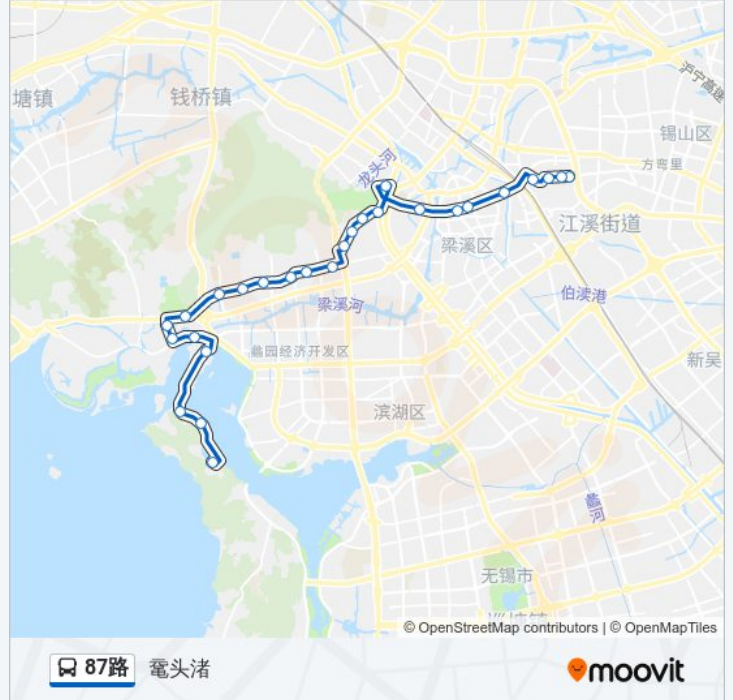

## 方向: 鼋头渚

27 站  
[查看时间表](#)

靖海新村  
靖海医院  
塔影一村  
市人力资源市场(塔影桥)  
长庆路(人民东路)  
崇安寺  
健康路(人民中路)  
五爱广场(人民西路)  
吟苑公园  
锡惠公园  
青山支路(惠河路)  
青山湾  
四院  
河埭口  
上里东  
市手外科医院  
张巷  
荣巷

## 公交87路的时间表

往鼋头渚方向的时间表

星期一	06:30 - 18:00
星期二	06:30 - 18:00
星期三	06:30 - 18:00
星期四	06:30 - 18:00
星期五	06:30 - 18:00
星期六	06:30 - 18:00
星期日	06:30 - 18:00

## 公交87路的信息

方向: 鼋头渚  
站点数量: 27  
行车时间: 44 分  
途经站点:

公益路(梁溪路)

开原寺

梅园

水厂

大渲桥

渤公岛

鼋头渚(犊山)

十里芳径

鼋头渚(充山)

你可以在moovitapp.com下载公交87路的PDF时间表和线路图。使用[Moovit应用程序](#)查询无锡的实时公交、列车时刻表以及公共交通出行指南。

[关于Moovit](#) · [MaaS解决方案](#) · [城市列表](#) · [Moovit社区](#)

© 2024 Moovit - 保留所有权利

查看实时到站时间