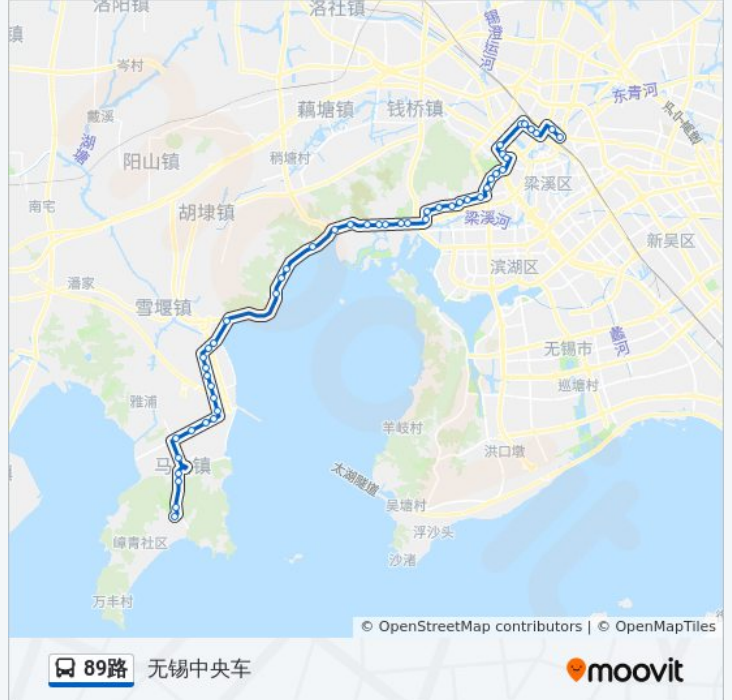

#### 公交89路的信息

方向: 无锡中央车

站点数量: 49

行车时间: 88 分

途经站点:

- 姚湾
- 湖景科技园
- 石埠
- 青龙山
- 梅园公交总站
- 梅园
- 开原寺
- 大渲
- 公益路梁溪路
- 荣巷
- 张巷
- 市手外科医院
- 上里东
- 河埭口
- 四院
- 青山湾
- 青山支路惠河路
- 锡惠公园
- 吟苑公园
- 龙光路(古华山路)
- 惠通桥
- 凤宾桥
- 101医院
- 新社桥
- 三院
- 庆丰桥
- 无锡中央车站

**方向: 灵山胜境**

46 站

[查看时间表](#)

无锡中央车站

三院

**公交89路的时间表**

往灵山胜境方向的时间表

星期一	08:22 - 21:22
星期二	08:22 - 21:22
星期三	08:22 - 21:22