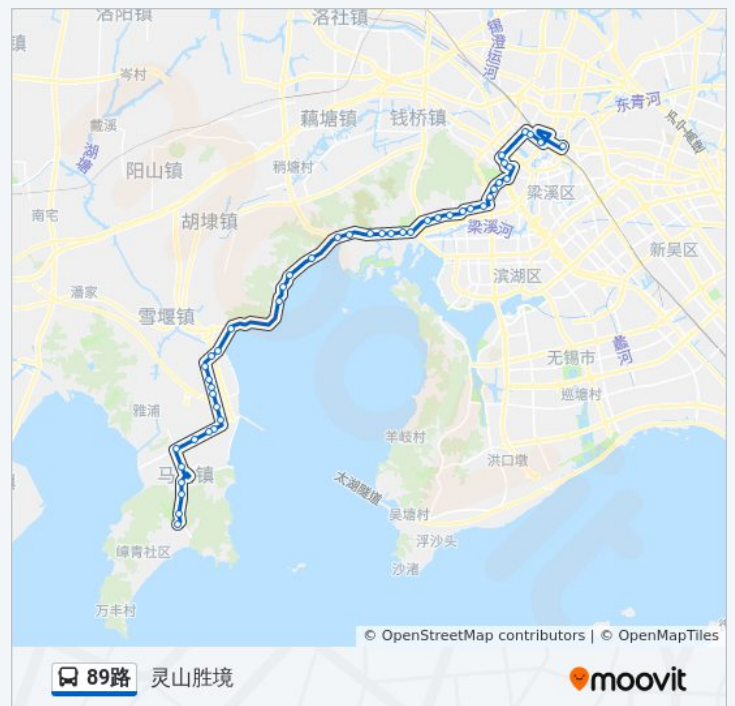

101医院
凤宾桥
惠通桥
龙光路(古华山路)
吟苑公园
锡惠公园
青山支路(惠河路)
青山湾
四院
河埭口
上里东
市手外科医院
张巷
荣巷
公益路(梁溪路)
开原寺
梅园
梅园公交总站
青龙山
石埠
湖景科技园
姚湾
华藏
杨湾
孟湾
二湾
闾江
华瑞公司
陆马公路(湖山路)
锡柴改装厂
8390厂
常乐路(湖山路)
种鸡场

星期四	08:22 - 21:22
星期五	08:22 - 21:22
星期六	08:22 - 21:22
星期日	08:22 - 21:22

公交89路的信息

方向: 灵山胜境
站点数量: 46
行车时间: 76 分
途经站点: