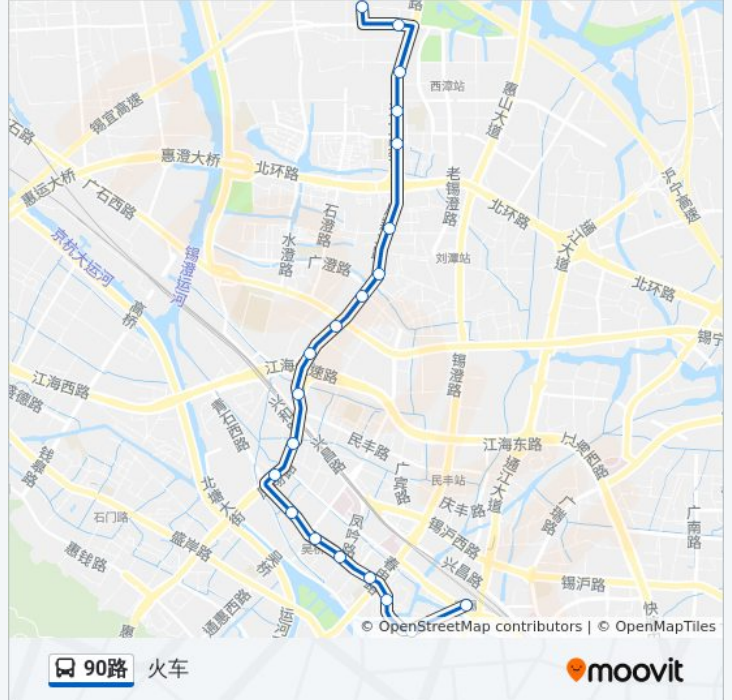

柯兰公寓

春申路*民生银行

莲蓉桥

胜利门

火车站

公交90路的时间表

往火车方向的时间表

星期一	05:45 - 21:25
星期二	05:45 - 21:25
星期三	05:45 - 21:25
星期四	05:45 - 21:25
星期五	05:45 - 21:25
星期六	05:45 - 21:25
星期日	05:45 - 21:25

公交90路的信息

方向: 火车

站点数量: 20

行车时间: 27 分

途经站点:

方向: 牌楼公交总

22 站

[查看时间表](#)

- 火车站
- 国际饭店
- 吉祥桥
- 胜利门(解放北路)
- 莲蓉桥
- 青石路*民生银行
- 柯兰公寓
- 吴桥
- 后张巷
- 黄巷
- 五河新村
- 郑巷
- 凤翔分公司
- 广石路
- 振达钢管厂
- 市七纺机厂
- 林陆巷
- 锡山口腔医院

公交90路的时间表

往牌楼公交总方向的时间表

星期一	06:15 - 21:55
星期二	06:15 - 21:55
星期三	06:15 - 21:55
星期四	06:15 - 21:55
星期五	06:15 - 21:55
星期六	06:15 - 21:55
星期日	06:15 - 21:55

公交90路的信息

方向: 牌楼公交总

站点数量: 22

行车时间: 27 分

途经站点:

天一村

天润园

小园里