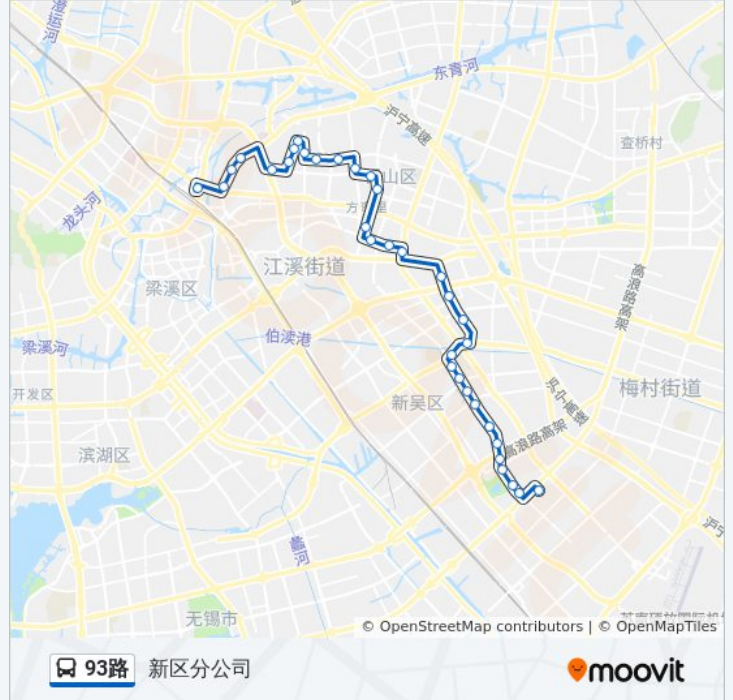

#### 公交93路的信息

方向: 新区分公司

站点数量: 34

行车时间: 50 分

途经站点:

行创四路(旺庄东路)

三高中

泰山路(锡士路)

### 方向: 无锡中央车

35 站

[查看时间表](#)

新区分公司

科技职业学院(锡士路)

新洲生态园

新洲花园

新区国际礼拜堂(锡士路)