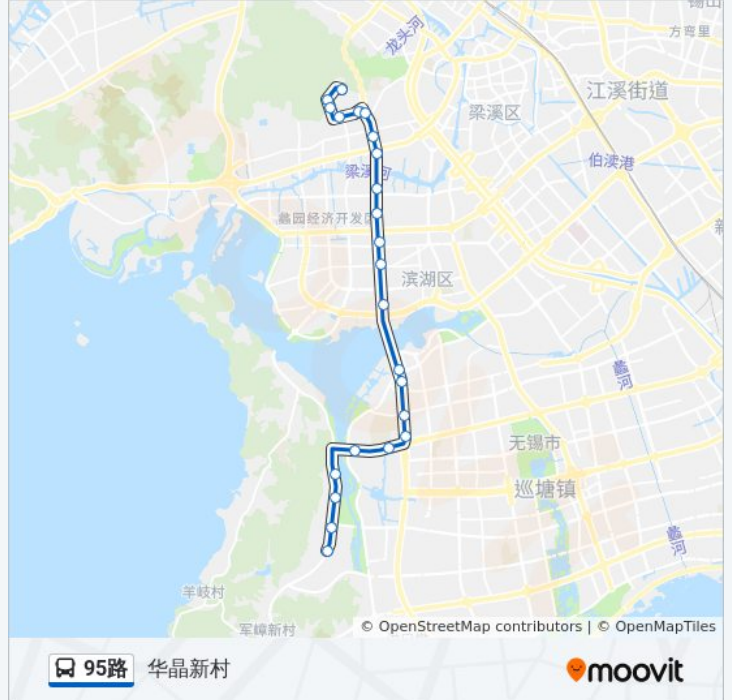

## 公交95路的时间表

往华晶新村方向的时间表

星期一	05:45 - 19:30
星期二	05:45 - 19:30
星期三	05:45 - 19:30
星期四	05:45 - 19:30
星期五	05:45 - 19:30
星期六	05:45 - 19:30
星期日	05:45 - 19:30

## 公交95路的信息

方向: 华晶新村

站点数量: 23

行车时间: 38 分

途经站点:

# 华晶新村

## 公交95路的信息

方向: 大学城停车场

站点数量: 22

行车时间: 39 分

途经站点: