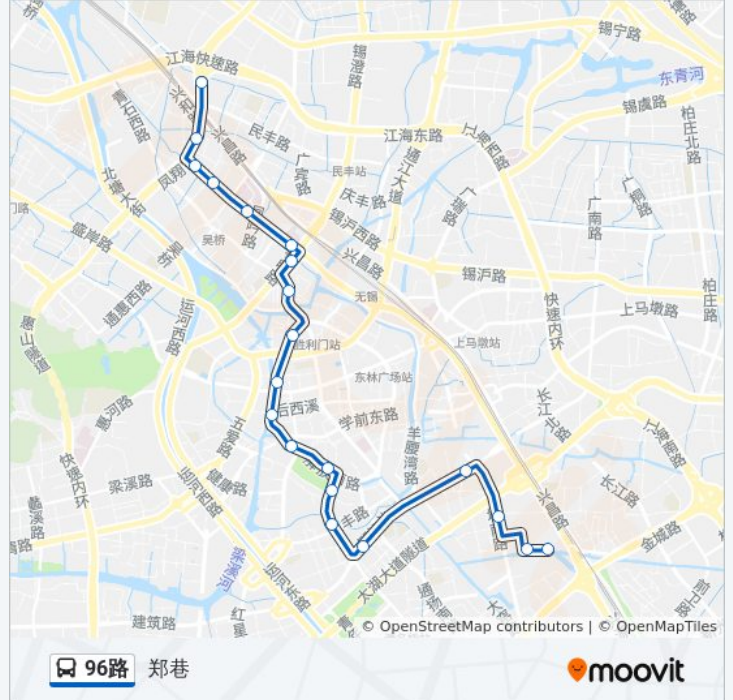

公交96(招商城汽车南)共有2条行车路线。工作日的服务时间为：

(1) 招商城汽车南: 06:00 - 18:00(2) 郑巷: 06:38 - 18:38

使用Moovit找到公交96路离你最近的站点，以及公交96路下车班的到站时间。

方向: 招商城汽车南

21 站

[查看时间表](#)

- 郑巷
- 五河新村
- 绿洲花园
- 动力桥
- 101医院
- 新社桥
- 三院
- 春申广场
- 莲蓉桥
- 新交电胜利门
- 西门
- 后西溪
- 清真寺
- 清扬路(解放南路)
- 振新路(清扬路)
- 永丰路(清扬路)
- 清扬路(永乐路)
- 一汽锡柴
- 塘南路
- 招商城横街
- 招商城汽车南站

春申广场

三院

101医院

动力桥

绿洲花园

公交96路的时间表

往郑巷方向的时间表

星期一	06:38 - 18:38
星期二	06:38 - 18:38
星期三	06:38 - 18:38
星期四	06:38 - 18:38
星期五	06:38 - 18:38
星期六	06:38 - 18:38
星期日	06:38 - 18:38

公交96路的信息

方向: 郑巷

站点数量: 20

行车时间: 30 分

途经站点:

五河新村

郑巷

你可以在moovitapp.com下载公交96路的PDF时间表和线路图。使用[Moovit应用程序](#)查询无锡的实时公交、列车时刻表以及公共交通出行指南。