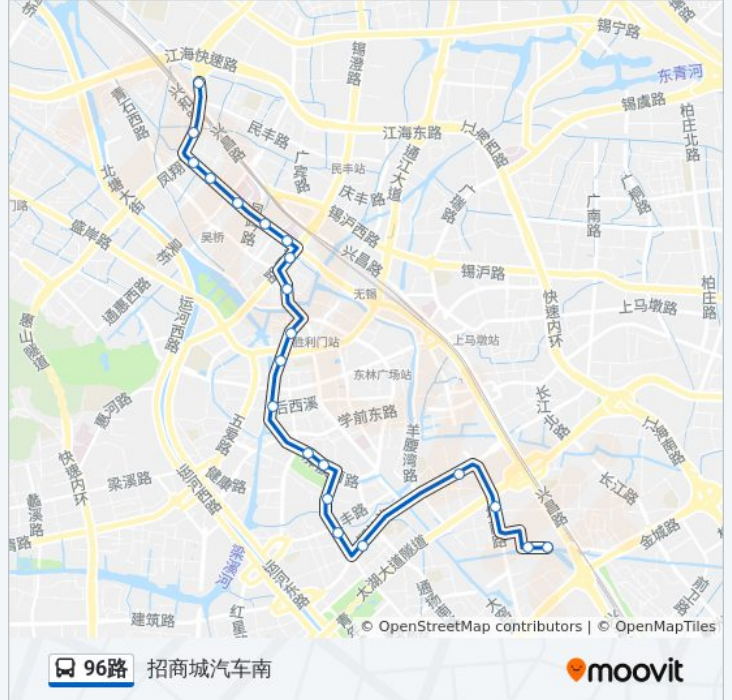

公交96(招商城汽车南)共有2条行车路线。工作日的服务时间为：

(1) 招商城汽车南: 06:00 - 18:00(2) 郑巷: 06:38 - 18:38

使用Moovit找到公交96路离你最近的站点，以及公交96路下车班的到站时间。

方向: 招商城汽车南

21 站

[查看时间表](#)

- 郑巷
- 五河新村
- 绿洲花园
- 动力桥
- 101医院
- 新社桥
- 三院
- 春申广场
- 莲蓉桥
- 新交电胜利门
- 西门
- 后西溪
- 清真寺
- 清扬路(解放南路)
- 振新路(清扬路)
- 永丰路(清扬路)
- 清扬路(永乐路)
- 一汽锡柴
- 塘南路
- 招商城横街
- 招商城汽车南站

公交96路的时间表

往招商城汽车南方向的时间表

星期一	06:00 - 18:00
星期二	06:00 - 18:00
星期三	06:00 - 18:00
星期四	06:00 - 18:00
星期五	06:00 - 18:00
星期六	06:00 - 18:00
星期日	06:00 - 18:00

公交96路的信息

方向: 招商城汽车南

站点数量: 21

行车时间: 28 分

途经站点:

方向: 郑巷

20 站

[查看时间表](#)

招商城汽车南站

招商城横街

塘南路

一汽锡柴

清扬路(永乐路)

公交96路的信息

方向: 郑巷

站点数量: 20

行车时间: 30 分

途经站点:

五河新村

郑巷

你可以在moovitapp.com下载公交96路的PDF时间表和线路图。使用[Moovit应用程序](#)查询无锡的实时公交、列车时刻表以及公共交通出行指南。