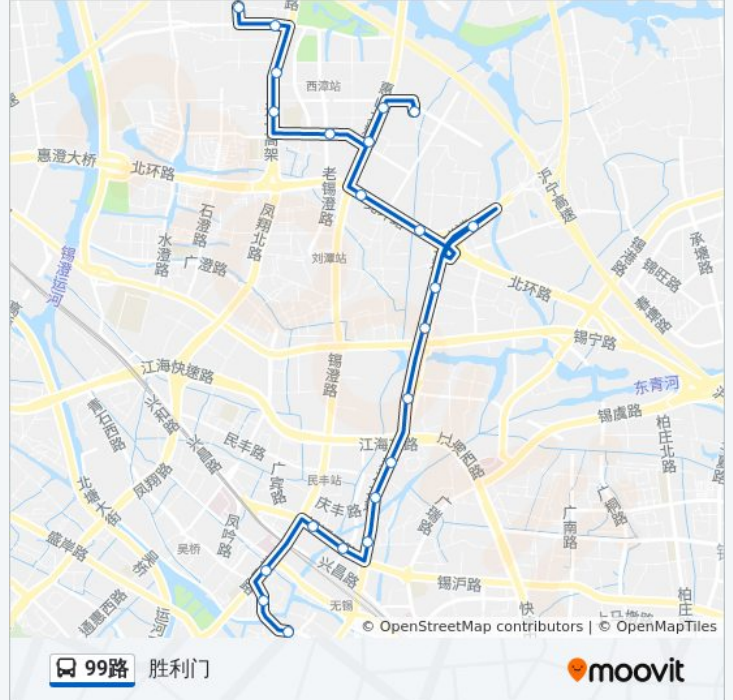

公交99路的时间表

往牌楼公交总方向的时间表

星期一	06:45 - 18:45
星期二	06:45 - 18:45
星期三	06:45 - 18:45
星期四	06:45 - 18:45
星期五	06:45 - 18:45
星期六	06:45 - 18:45
星期日	06:45 - 18:45

公交99路的信息

方向: 牌楼公交总

站点数量: 22

行车时间: 39 分

途经站点:

方向: 胜利门

22 站

[查看时间表](#)

- 牌楼公交总站
- 小园里
- 天润园
- 天一村
- 凤宾路(天一路)
- 寺头村委
- 惠山区政务服务中心
- 明发商业广场
- 惠山大道
- 星网物流
- 严埭协易机床城
- 锡通村
- 不锈钢市场
- 广益物流
- 江海东路
- 金河湾家园
- 无锡汽车站(通江大道)
- 无锡汽车站(锡沪西路)

公交99路的时间表

往胜利门方向的时间表

星期一	06:00 - 18:00
星期二	06:00 - 18:00
星期三	06:00 - 18:00
星期四	06:00 - 18:00
星期五	06:00 - 18:00
星期六	06:00 - 18:00
星期日	06:00 - 18:00

公交99路的信息

方向: 胜利门

站点数量: 22

行车时间: 38 分

途经站点:

庆丰桥

春申广场

莲蓉桥

胜利门

你可以在moovitapp.com下载公交99路的PDF时间表和线路图。使用[Moovit应用程序](#)查询无锡的实时公交、列车时刻表以及公共交通出行指南。

[关于Moovit](#) · [MaaS解决方案](#) · [城市列表](#) · [Moovit社区](#)

© 2024 Moovit - 保留所有权利

查看实时到站时间