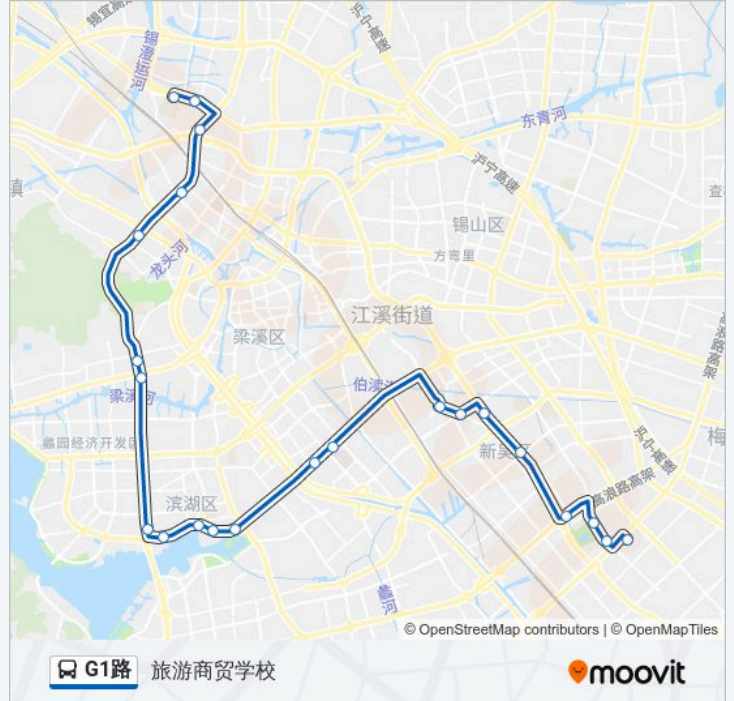

黄巷

凤翔分公司

广石路小区

旅游商贸学校

你可以在moovitapp.com下载公交G1路的PDF时间表和线路图。使用Moovit应用程序查询无锡的实时公交、列车时刻表以及公共交通出行指南。

© 2024 Moovit - 保留所有权利