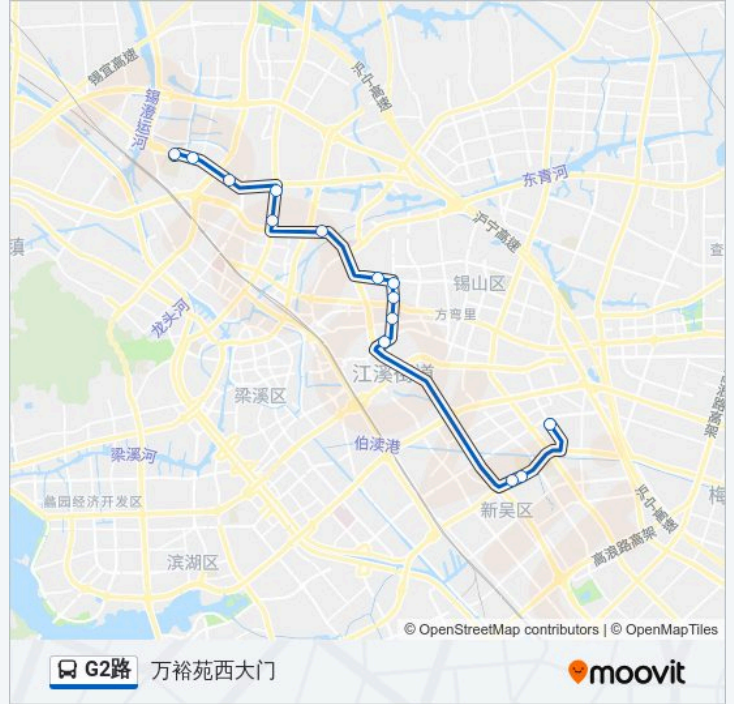

广益路(广南路)

广南路(月星家居)

尤渡里

宁海里(学前东路)

春潮村

春潮花园二区

万裕苑西大门

公交G2路的时间表

往万裕苑西大门方向的时间表

星期一	06:00-18:00
星期二	06:00-18:00
星期三	06:00-18:00
星期四	06:00-18:00
星期五	06:00-18:00
星期六	06:00-18:00
星期日	06:00-18:00

公交G2路的信息

方向: 万裕苑西大门

站点数量: 14

行车时间: 26 分

途经站点:

方向: 旅游商贸学校

13 站

[查看时间表](#)

万裕苑西大门

新之城广场

宁海里(学前东路)

尤渡里

广南路(月星家居)

广益路(广南路)

往旅游商贸学校方向的时间表

星期一	06:43-18:43
星期二	06:43-18:43
星期三	06:43-18:43
星期四	06:43-18:43
星期五	06:43-18:43
星期六	06:43-18:43
星期日	06:43-18:43

公交G2路的信息

方向: 旅游商贸学校

站点数量: 13

行车时间: 24 分

途经站点:

你可以在moovitapp.com下载公交G2路的PDF时间表和线路图。使用Moovit应用程序查询Wuxi的实时公交、列车时刻表以及公共交通出行指南。