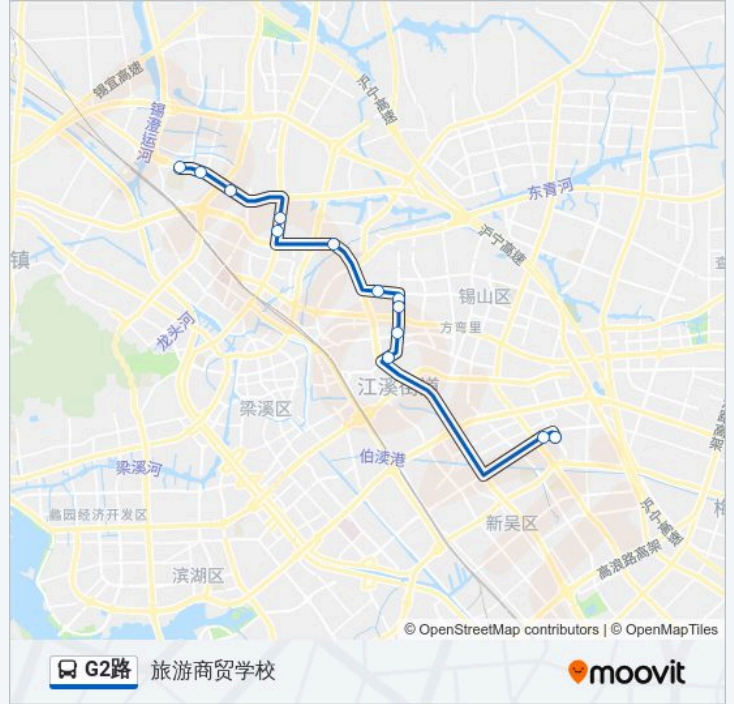

G2路路线

万裕苑西大门

下载App

公交G2(万裕苑西大门)共有2条行车路线。工作日的服务时间为：

(1) 万裕苑西大门: 06:00-18:00(2) 旅游商贸学校: 06:43-18:43

使用Moovit找到公交G2路离你最近的站点，以及公交G2路下车班的到站时间。

方向: 万裕苑西大门

14 站

往万裕苑西大门方向的时间表

星期一	06:00-18:00
星期二	06:00-18:00
星期三	06:00-18:00
星期四	06:00-18:00
星期五	06:00-18:00
星期六	06:00-18:00
星期日	06:00-18:00

公交G2路的信息

方向: 万裕苑西大门

站点数量: 14

行车时间: 26 分

途经站点:

方向: 旅游商贸学校

往旅游商贸学校方向的时间表

星期一	06:43-18:43
星期二	06:43-18:43
星期三	06:43-18:43
星期四	06:43-18:43
星期五	06:43-18:43
星期六	06:43-18:43
星期日	06:43-18:43

公交G2路的信息

方向: 旅游商贸学校

站点数量: 13

行车时间: 24 分

途经站点:

你可以在moovitapp.com下载公交G2路的PDF时间表和线路图。使用Moovit应用程序查询Wuxi的实时公交、列车时刻表以及公共交通出行指南。

© 2025 Moovit - 保留所有权利