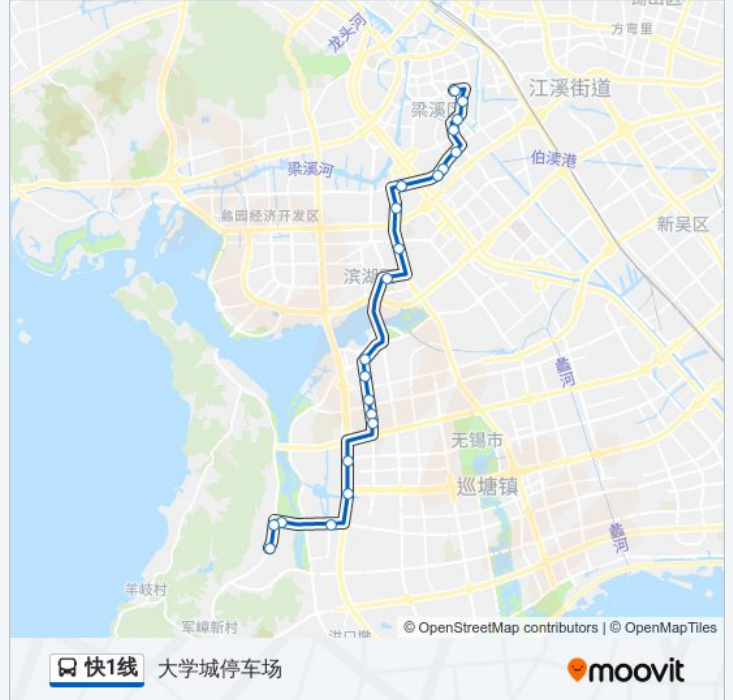

公交快1((八佰伴))共有2条行车路线。工作日的服务时间为：

(1) 八佰伴: 08:00 - 09:00(2) 大学城停车场: 08:00 - 09:00

使用Moovit找到公交快1线离你最近的站点，以及公交快1线下班车的到站时间。

方向: 八佰伴

23 站

[查看时间表](#)

- 大学城停车场
- 许舍
- 北大无锡基地
- 江大南门
- 震泽路(蠡湖大道)
- 蠡湖大道(观山路)
- 观山路(万顺道)
- 高浪路(万顺道)
- 大通路(万顺道)
- 万科魅力之城(万顺路)
- 太湖国际社区(万顺路)
- 利农桥
- 南桥
- 公交三场(贡湖大道)
- 中北新村
- 盛新大桥
- 曹张新村(永乐西路)
- 永乐西路
- 清扬路(永乐路)
- 永丰路通扬路
- 朝阳广场(解放南路)
- 二院

八佰伴(学前东路)

方向: 大学城停车场

22 站

[查看时间表](#)

- 八佰伴(学前东路)
- 南禅寺
- 朝阳广场(解放南路)
- 永丰路(通扬路)
- 清扬路(永乐路)
- 永乐西路
- 曹张新村(永乐西路)
- 盛新大桥
- 中北新村
- 公交三场(贡湖大道)
- 南桥
- 利农桥
- 太湖国际社区(万顺道)
- 万科魅力之城(万顺道)
- 大通路(万顺道)
- 高浪路(万顺道)
- 天鹅湖花园
- 江大东门

公交快1线的时间表

往大学城停车场方向的时间表

星期一	08:00 - 09:00
星期二	08:00 - 09:00
星期三	08:00 - 09:00
星期四	08:00 - 09:00
星期五	08:00 - 09:00
星期六	08:00 - 09:00
星期日	08:00 - 09:00

公交快1线的信息

方向: 大学城停车场

站点数量: 22

行车时间: 36 分

途经站点:

江大南门

北大无锡基地

许舍

大学城停车场

你可以在moovitapp.com下载公交快1线的PDF时间表和线路图。使用[Moovit应用程序](#)查询无锡的实时公交、列车时刻表以及公共交通出行指南。

[关于Moovit](#) · [MaaS解决方案](#) · [城市列表](#) · [Moovit社区](#)

© 2024 Moovit - 保留所有权利

查看实时到站时间