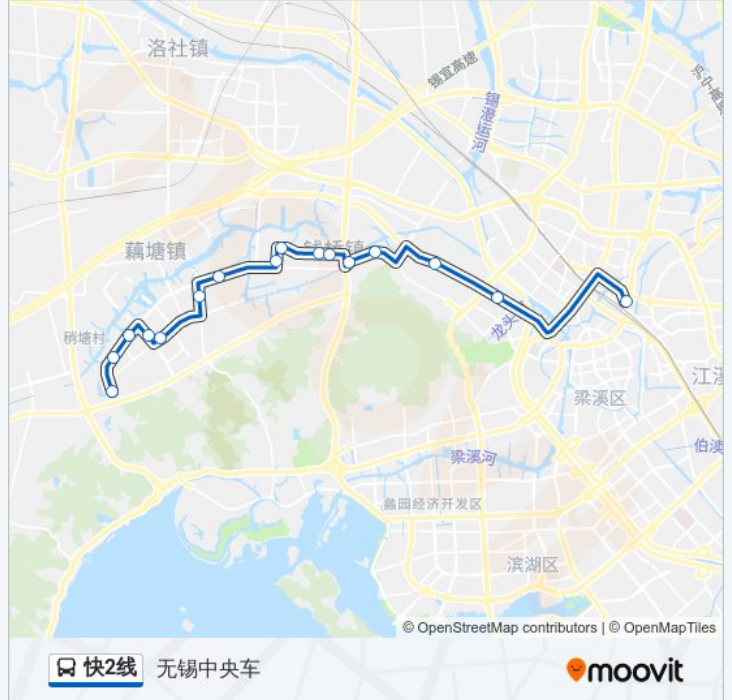

公交快2((无锡中央车))共有2条行车路线。工作日的服务时间为：

(1) 无锡中央车: 08:00 - 09:00(2) 江南影视学院: 08:00 - 09:00

使用Moovit找到公交快2线离你最近的站点，以及公交快2线下班车的到站时间。

方向: 无锡中央车

16站

[查看时间表](#)

- 江南影视学院
- 无锡技师学院
- 无锡汽车工程学院
- 展示中心
- 无锡城市学院
- 金球机械
- 溪南
- 美林湖花园
- 晴山蓝城
- 钱桥新街
- 通溪路
- 钱桥
- 杨树岸
- 惠华新村
- 盛岸新村
- 无锡中央车站

公交快2线的时间表

往无锡中央车方向的时间表

星期一	08:00 - 09:00
星期二	08:00 - 09:00
星期三	08:00 - 09:00
星期四	08:00 - 09:00
星期五	08:00 - 09:00
星期六	08:00 - 09:00
星期日	08:00 - 09:00

公交快2线的信息

方向: 无锡中央车

站点数量: 16

行车时间: 33 分

途经站点:

方向: 江南影视学院

16 站

[查看时间表](#)

- 无锡中央车站
- 盛岸新村
- 惠华新村
- 杨树岸
- 钱桥
- 通溪路
- 钱桥新街
- 晴山蓝城
- 美林湖花园
- 溪南
- 金球机械
- 无锡城市学院
- 展示中心
- 无锡汽车工程学院
- 无锡技师学院
- 江南影视学院

公交快2线的时间表

往江南影视学院方向的时间表

星期一	08:00 - 09:00
星期二	08:00 - 09:00
星期三	08:00 - 09:00
星期四	08:00 - 09:00
星期五	08:00 - 09:00
星期六	08:00 - 09:00
星期日	08:00 - 09:00

公交快2线的信息

方向: 江南影视学院

站点数量: 16

行车时间: 33 分

途经站点:

你可以在moovitapp.com下载公交快2线的PDF时间表和线路图。使用[Moovit应用程序](#)查询无锡的实时公交、列车时刻表以及公共交通出行指南。

[关于Moovit](#) · [MaaS解决方案](#) · [城市列表](#) · [Moovit社区](#)

© 2024 Moovit - 保留所有权利