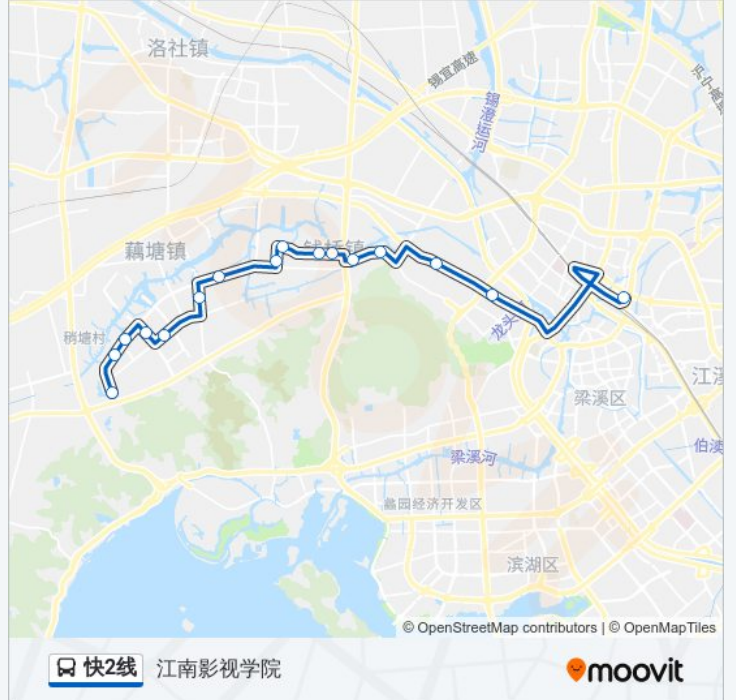

公交快2线的时间表

往无锡中央车方向的时间表

星期一	08:00 - 09:00
星期二	08:00 - 09:00
星期三	08:00 - 09:00
星期四	08:00 - 09:00
星期五	08:00 - 09:00
星期六	08:00 - 09:00
星期日	08:00 - 09:00

公交快2线的信息

方向: 无锡中央车

站点数量: 16

行车时间: 33 分

途经站点:

方向: 江南影视学院

16 站

[查看时间表](#)

- 无锡中央车站
- 盛岸新村
- 惠华新村
- 杨树岸
- 钱桥
- 通溪路
- 钱桥新街
- 晴山蓝城
- 美林湖花园
- 溪南
- 金球机械
- 无锡城市学院
- 展示中心
- 无锡汽车工程学院
- 无锡技师学院
- 江南影视学院

公交快2线的时间表

往江南影视学院方向的时间表

星期一	08:00 - 09:00
星期二	08:00 - 09:00
星期三	08:00 - 09:00
星期四	08:00 - 09:00
星期五	08:00 - 09:00
星期六	08:00 - 09:00
星期日	08:00 - 09:00

公交快2线的信息

方向: 江南影视学院

站点数量: 16

行车时间: 33 分

途经站点:

你可以在moovitapp.com下载公交快2线的PDF时间表和线路图。使用[Moovit应用程序](#)查询无锡的实时公交、列车时刻表以及公共交通出行指南。

[关于Moovit](#) · [MaaS解决方案](#) · [城市列表](#) · [Moovit社区](#)

© 2024 Moovit - 保留所有权利

查看实时到站时间