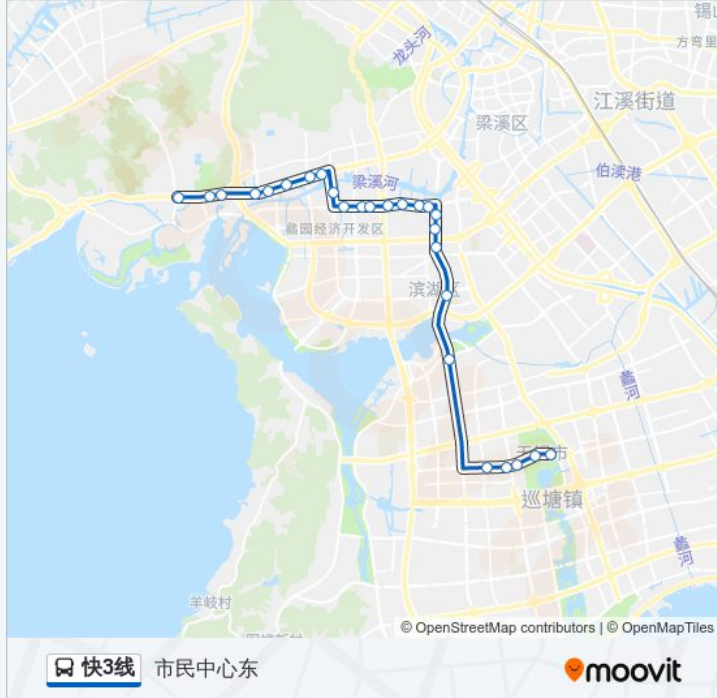

公交快3((市民中心东))共有2条行车路线。工作日的服务时间为：

(1) 市民中心东: 08:00 - 09:00(2) 梅园公交总: 08:00 - 09:00

使用Moovit找到公交快3线离你最近的站点，以及公交快3线下班车的到站时间。

方向: 市民中心东

26 站

[查看时间表](#)

- 梅园公交总站
- 梅园
- 开原寺
- 大渲
- 荣巷西浜
- 荣巷东浜
- 鸿桥路(梁清路)
- 颐景花园
- 隐秀苑
- 西园弄
- 响桥
- 青祁路(建筑路)
- 体育中心(建筑路)
- 溪南新村
- 月秀花园
- 湖滨路(建筑路)
- 北桥
- 稻香新村(湖滨路)
- 中桥
- 隐秀路(五湖大道)
- 蠡湖隧道南
- 海岸城北

公交快3线的时间表

往市民中心东方向的时间表

星期一	08:00 - 09:00
星期二	08:00 - 09:00
星期三	08:00 - 09:00
星期四	08:00 - 09:00
星期五	08:00 - 09:00
星期六	08:00 - 09:00
星期日	08:00 - 09:00

公交快3线的信息

方向: 市民中心东

站点数量: 26

行车时间: 39 分

途经站点:

立德道(观山路)

立德道(观山路)

市民中心西

市民中心东

方向: 梅园公交总

24 站

[查看时间表](#)

市民中心东