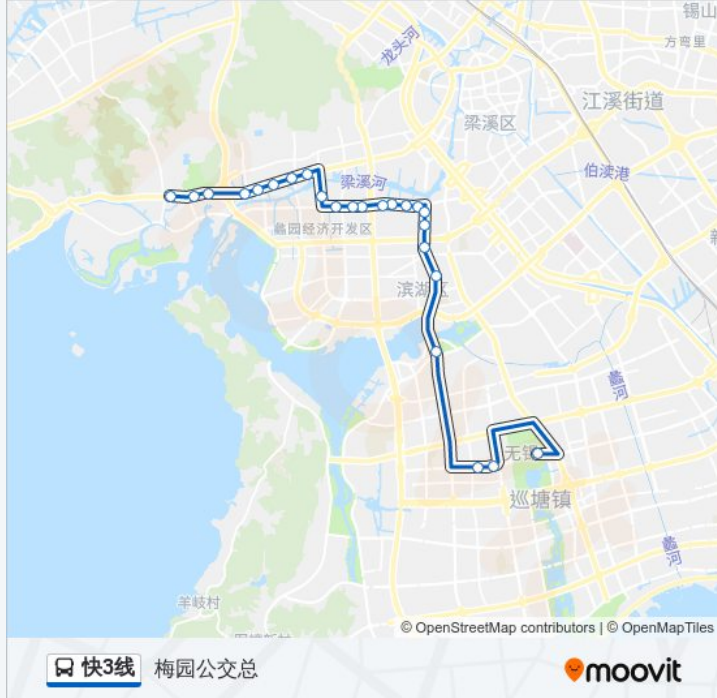

立德道(观山路)

立德道(观山路)

市民中心西

市民中心东

方向: 梅园公交总

24 站

[查看时间表](#)

市民中心东

鸿桥路(梁清路)

公交快3线的时间表

往梅园公交总方向的时间表

星期一	08:00 - 09:00
星期二	08:00 - 09:00
星期三	08:00 - 09:00
星期四	08:00 - 09:00
星期五	08:00 - 09:00
星期六	08:00 - 09:00
星期日	08:00 - 09:00

公交快3线的信息

方向: 梅园公交总

站点数量: 24

行车时间: 37 分

途经站点:

荣巷东浜

荣巷西浜

大渲

开原寺

梅园

梅园公交总站

你可以在moovitapp.com下载公交快3线的PDF时间表和线路图。使用Moovit应用程序查询无锡的实时公交、列车时刻表以及公共交通出行指南。

© 2024 Moovit - 保留所有权利