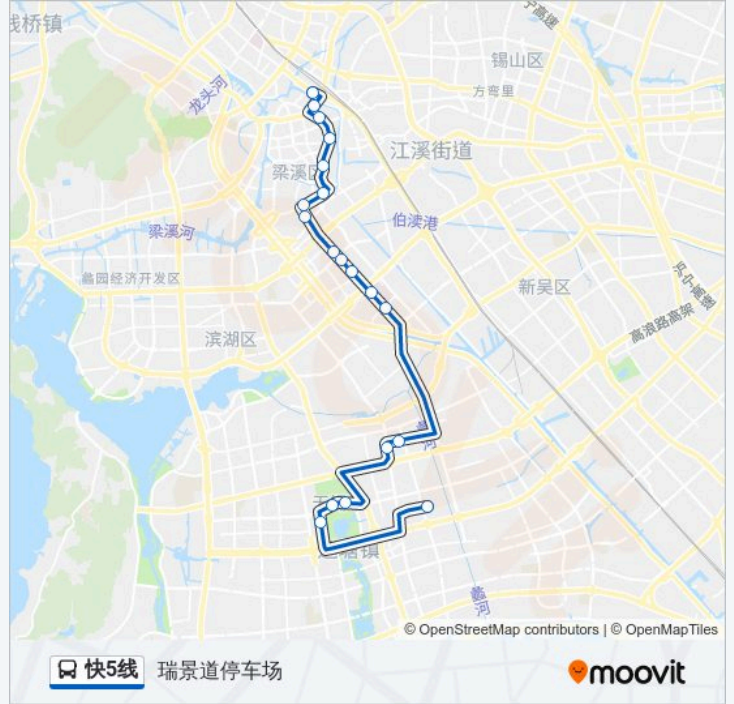

快5线 火车

[下载App](#)

公交快5((火车))共有2条行车路线。工作日的服务时间为：

(1) 火车: 08:00 - 09:00(2) 瑞景道停车场: 08:00 - 09:00

使用Moovit找到公交快5线离你最近的站点，以及公交快5线下班车的到站时间。

方向: 火车

19 站

[查看时间表](#)

公交快5线的信息

方向: 火车

站点数量: 19

行车时间: 34 分

途经站点:

方向: 瑞景道停车场

19 站

[查看时间表](#)

- 火车站
- 国际饭店
- 东门
- 槐古桥
- 南禅寺
- 南长街
- 清扬路(永丰路)
- 永乐路(清扬路)
- 南扬新村
- 沁扬市场
- 沁园新村
- 人民医院
- 五星桥
- 南湖大道(高运路)
- 无锡市车辆管理所
- 市民中心东
- 市民中心西
- 观山路(立德道)

公交快5线的时间表

往瑞景道停车场方向的时间表

星期一	08:00 - 09:00
星期二	08:00 - 09:00
星期三	08:00 - 09:00
星期四	08:00 - 09:00
星期五	08:00 - 09:00
星期六	08:00 - 09:00
星期日	08:00 - 09:00

公交快5线的信息

方向: 瑞景道停车场

站点数量: 19

行车时间: 32 分

途经站点:

瑞景道停车场

你可以在moovitapp.com下载公交快5线的PDF时间表和线路图。使用Moovit应用程序查询无锡的实时公交、列车时刻表以及公共交通出行指南。

© 2024 Moovit - 保留所有权利