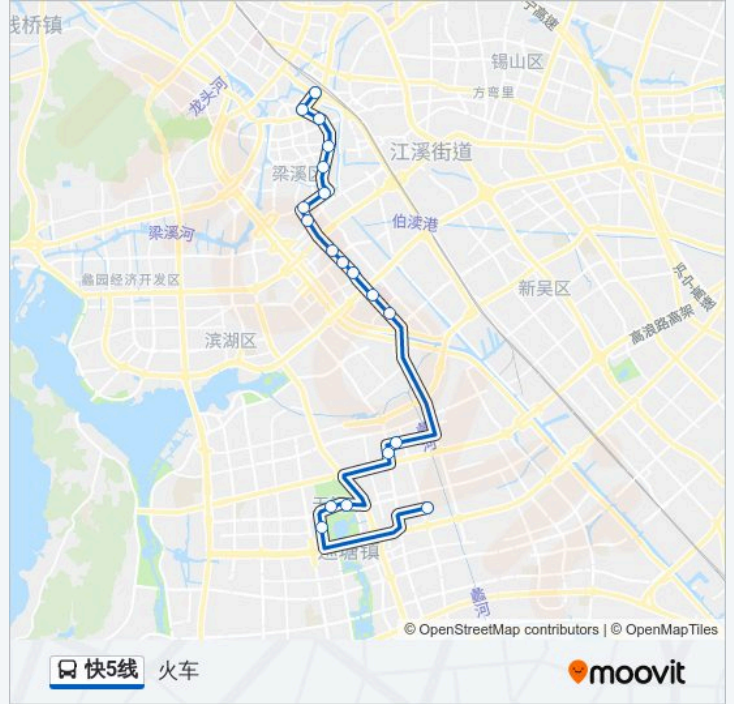

瑞景道停车场
观山路(立德道)
市民中心西
市民中心东
无锡市车辆管理所
南湖大道(高运路)
五星桥
人民医院
沁园新村
沁扬市场
南扬新村
永乐路(清扬路)
清扬路(永丰路)
南长街
南禅寺
槐古桥
东门
吉祥桥
火车站

公交快5线的时间表

往火车方向的时间表

星期一	08:00 - 09:00
星期二	08:00 - 09:00
星期三	08:00 - 09:00
星期四	08:00 - 09:00
星期五	08:00 - 09:00
星期六	08:00 - 09:00
星期日	08:00 - 09:00

公交快5线的信息

方向: 火车

站点数量: 19

行车时间: 34 分

途经站点:

方向: 瑞景道停车场

19 站

[查看时间表](#)

- 火车站
- 国际饭店
- 东门
- 槐古桥
- 南禅寺
- 南长街
- 清扬路(永丰路)
- 永乐路(清扬路)
- 南扬新村
- 沁扬市场
- 沁园新村
- 人民医院
- 五星桥
- 南湖大道(高运路)
- 无锡市车辆管理所
- 市民中心东
- 市民中心西
- 观山路(立德道)

公交快5线的时间表

往瑞景道停车场方向的时间表

星期一	08:00 - 09:00
星期二	08:00 - 09:00
星期三	08:00 - 09:00
星期四	08:00 - 09:00
星期五	08:00 - 09:00
星期六	08:00 - 09:00
星期日	08:00 - 09:00

公交快5线的信息

方向: 瑞景道停车场

站点数量: 19

行车时间: 32 分

途经站点:

瑞景道停车场

你可以在moovitapp.com下载公交快5线的PDF时间表和线路图。使用Moovit应用程序查询无锡的实时公交、列车时刻表以及公共交通出行指南。

© 2024 Moovit - 保留所有权利