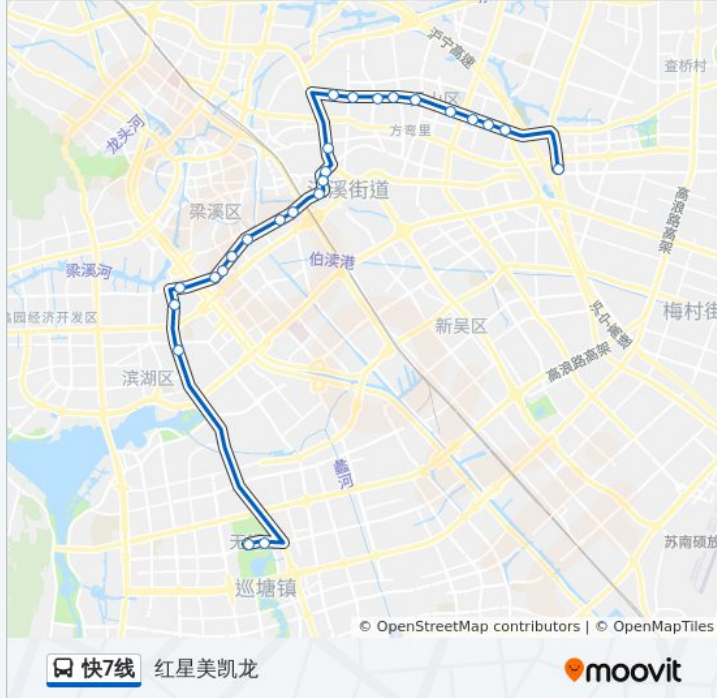

桑达园

柏庄桥

天一中学(二泉路)

新光小区

二泉苑

竹苑新村

红星美凯龙

你可以在moovitapp.com下载公交快7线的PDF时间表和线路图。使用[Moovit应用程序](#)查询无锡的实时公交、列车时刻表以及公共交通出行指南。

[关于Moovit](#) · [MaaS解决方案](#) · [城市列表](#) · [Moovit社区](#)

© 2024 Moovit - 保留所有权利

查看实时到站时间