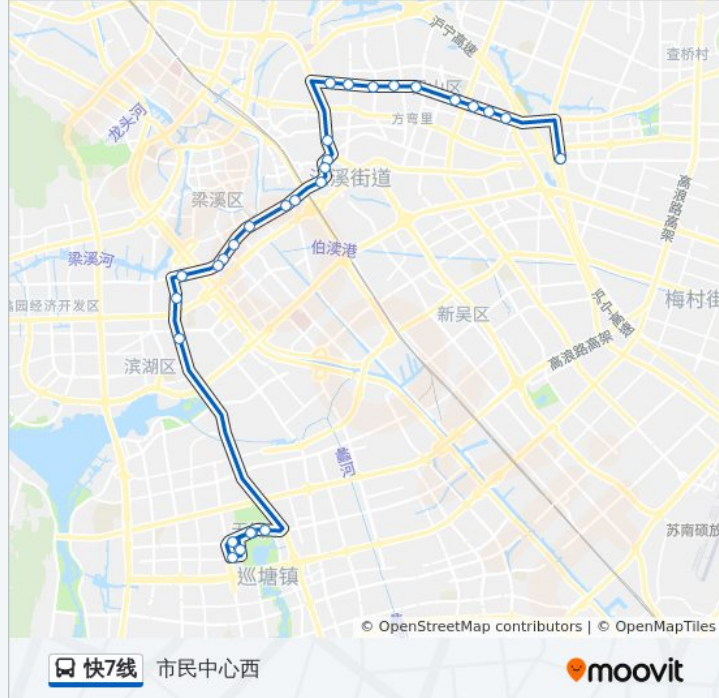

公交快7((市民中心西))共有2条行车路线。工作日的服务时间为：

(1) 市民中心西: 08:00 - 09:00(2) 红星美凯龙: 08:00 - 09:00

使用Moovit找到公交快7线离你最近的站点，以及公交快7线下班车的到站时间。

方向: 市民中心西

29 站

[查看时间表](#)

- 红星美凯龙
- 竹苑新村
- 二泉苑
- 新光小区
- 天一中学(二泉路)
- 柏庄桥
- 桑达园
- 广安桥
- 广南路
- 广益佳苑(广益路)
- 上马墩三村
- 江海新村
- 学前东路(长江北路)
- 东风家园
- 塘南路(永乐东路)
- 一汽锡柴
- 南长街(永乐路)
- 清扬路(永乐路)
- 永乐西路
- 曹张新村(永乐西路)
- 盛新大桥
- 中北新村

公交快7线的时间表

往市民中心西方向的时间表

星期一	08:00 - 09:00
星期二	08:00 - 09:00
星期三	08:00 - 09:00
星期四	08:00 - 09:00
星期五	08:00 - 09:00
星期六	08:00 - 09:00
星期日	08:00 - 09:00

公交快7线的信息

方向: 市民中心西

站点数量: 29

行车时间: 50 分

途经站点:

公交三场(贡湖大道)

市民中心东

市民中心西

观山路(立德道)

立信大道(方庙路)

立德道(观山路)

市民中心西

方向: 红星美凯龙

25 站

[查看时间表](#)

市民中心西

市民中心东

公交三场(贡湖大道)

中北新村

盛新大桥

曹张新村(永乐西路)