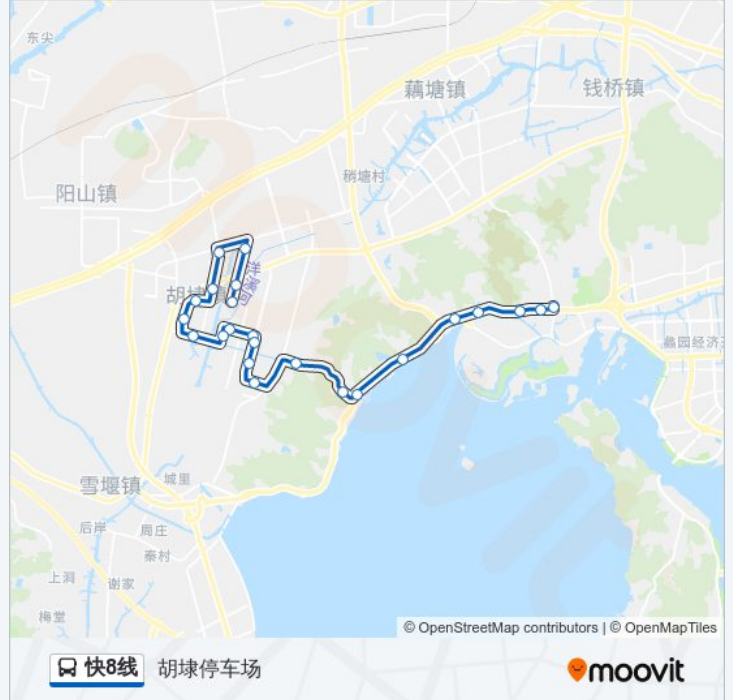

钱胡路(振胡路)

陆藕路(振胡北路)

陆藕路(芙蓉北路)

钱胡路(芙蓉北路)

胡埭停车场

你可以在moovitapp.com下载公交快8线的PDF时间表和线路图。使用[Moovit应用程序](#)查询无锡的实时公交、列车时刻表以及公共交通出行指南。

[关于Moovit](#) · [MaaS解决方案](#) · [城市列表](#) · [Moovit社区](#)

© 2024 Moovit - 保留所有权利

查看实时到站时间