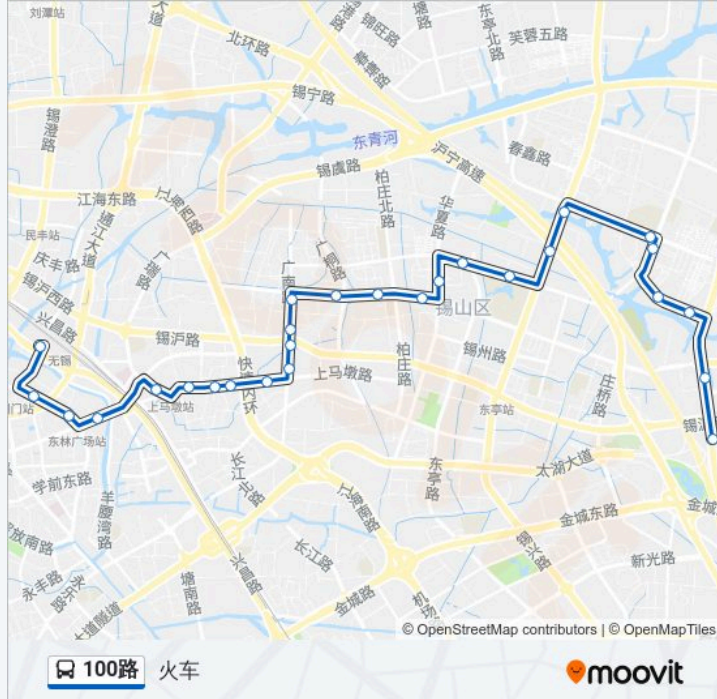

[查看时间表](#)

红星美凯龙
宜家家居(团结路)
团结路(春江路)
云林苑(春江路)
祇陀寺
云林苑西区
工业园
华发路(友谊路)
天一中学
蔚蓝广场
假日花园
柏庄桥
桑达园
广安桥
广益路(广南路)
广南路(月星家居)
广南路
尤渡里
尤渡桥
靖海新村
靖海医院

公交100路的时间表

往火车方向的时间表

星期一	05:52 - 18:52
星期二	05:52 - 18:52
星期三	05:52 - 18:52
星期四	05:52 - 18:52
星期五	05:52 - 18:52
星期六	05:52 - 18:52
星期日	05:52 - 18:52

公交100路的信息

方向: 火车

站点数量: 27

行车时间: 37 分

途经站点:

塔影一村

市人力资源市场(塔影桥)

长庆路(人民东路)

东门

吉祥桥

火车站

方向: 红星美凯龙

27 站

[查看时间表](#)

火车站

吉祥桥(临时站)

东门

长庆路(人民东路)

市人力资源市场(塔影桥)

塔影一村

靖海医院

靖海新村

尤渡桥

尤渡里