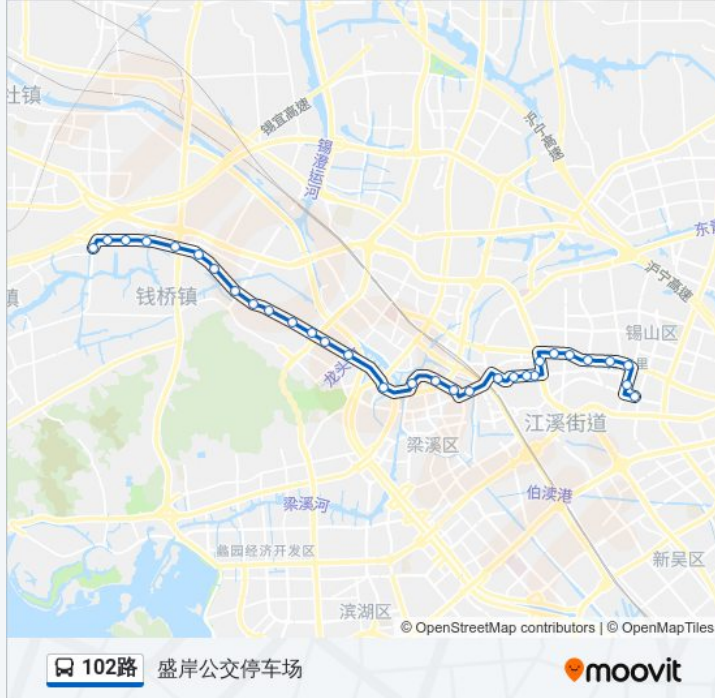

公交102路的信息

方向: 盛岸公交停车场
 站点数量: 31
 行车时间: 48 分
 途经站点:

盛岸新村

惠峰路(盛岸路)

惠华桥

惠华新村

滴露桥

宪丰村

威华机械

玉泉公园

盛岸花园

威华

华新村

大运酒店

盛岸公交停车场

你可以在moovitapp.com下载公交102路的PDF时间表和线路图。使用Moovit应用程序查询无锡的实时公交、列车时刻表以及公共交通出行指南。

© 2024 Moovit - 保留所有权利