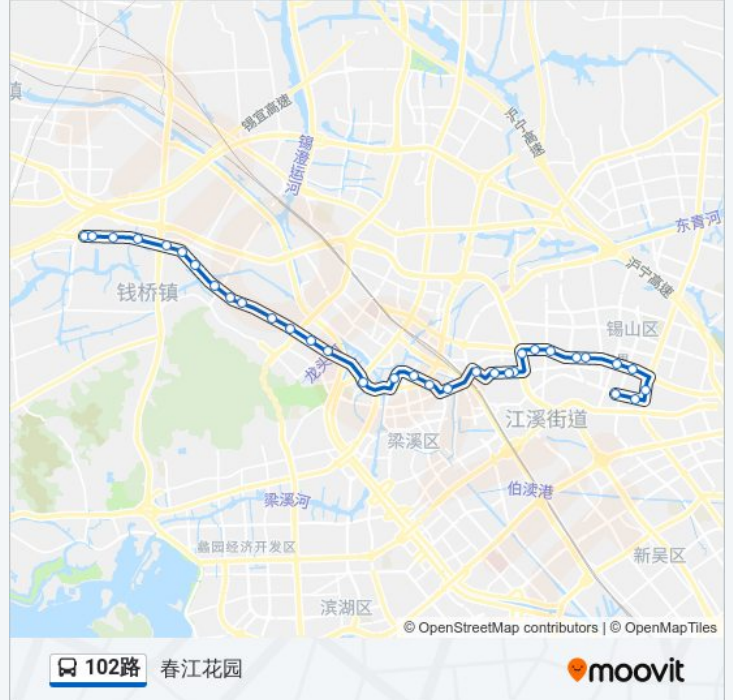

新交电胜利门

吉祥桥

东门

长庆路(人民东路)

市人力资源市场(塔影桥)

塔影一村

靖海医院

公交102路的时间表

往春江花园方向的时间表

星期一	05:46 - 17:52
星期二	05:46 - 17:52
星期三	05:46 - 17:52
星期四	05:46 - 17:52
星期五	05:46 - 17:52
星期六	05:46 - 17:52
星期日	05:46 - 17:52

公交102路的信息

方向: 春江花园

站点数量: 33

行车时间: 47 分

途经站点:

靖海新村
 锡沪装饰市场
 莫家庄
 易初爱莲(锡沪店)
 华夏家居港
 柏庄
 锡山公安局
 石桥头
 宝城花园
 春合苑
 春江花园(学前东路)

方向: 盛岸公交停车场

31 站
[查看时间表](#)

春江花园(学前东路)
 学前东路(华夏路)
 锡山公安局
 柏庄
 华夏家居港
 易初爱莲(锡沪店)
 莫家庄
 锡沪装饰市场
 靖海新村
 靖海医院
 塔影一村
 市人力资源市场(塔影桥)
 长庆路(人民东路)
 东门
 吉祥桥
 新交电胜利门
 永安桥
 通惠西路(盛岸路)

公交102路的时间表

往盛岸公交停车场方向的时间表

星期一	06:33 - 18:39
星期二	06:33 - 18:39
星期三	06:33 - 18:39
星期四	06:33 - 18:39
星期五	06:33 - 18:39
星期六	06:33 - 18:39
星期日	06:33 - 18:39

公交102路的信息

方向: 盛岸公交停车场
 站点数量: 31
 行车时间: 48 分
 途经站点:

盛岸新村

惠峰路(盛岸路)

惠华桥

惠华新村

滴露桥

宪丰村