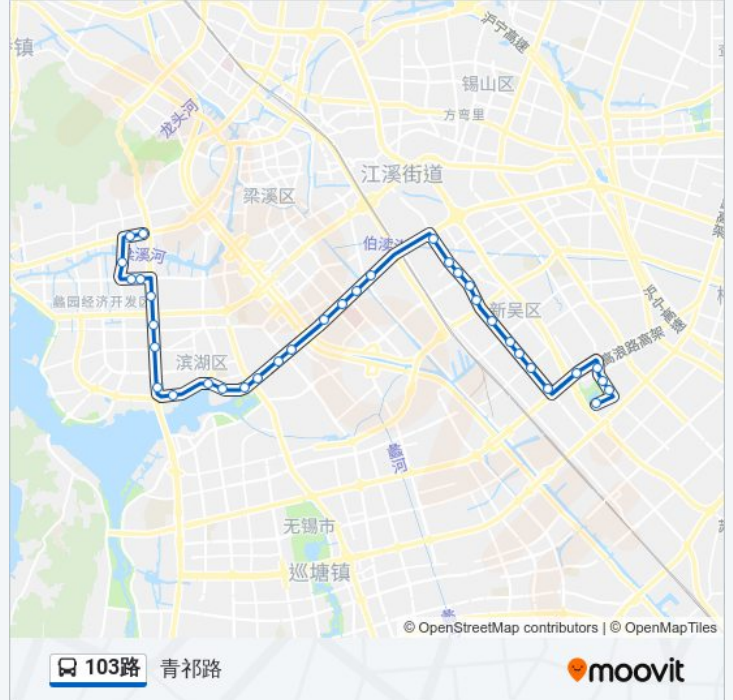

 **103路**

科技职业学院

下载App

公交103((科技职业学院))共有2条行车路线。工作日的服务时间为：

(1) 科技职业学院: 06:22 - 18:37(2) 青祁路: 05:30 - 17:45

使用Moovit找到公交103路离你最近的站点，以及公交103路下车车的到站时间。

方向: 科技职业学院

32 站

景丽苑

体育中心东大门

青祁路(建筑路)

响桥

景鸿苑

蠡溪路(梁清路)

青祁路(梁清路)

你可以在moovitapp.com下载公交103路的PDF时间表和线路图。使用Moovit应用程序查询无锡的实时公交、列车时刻表以及公共交通出行指南。

© 2024 Moovit - 保留所有权利