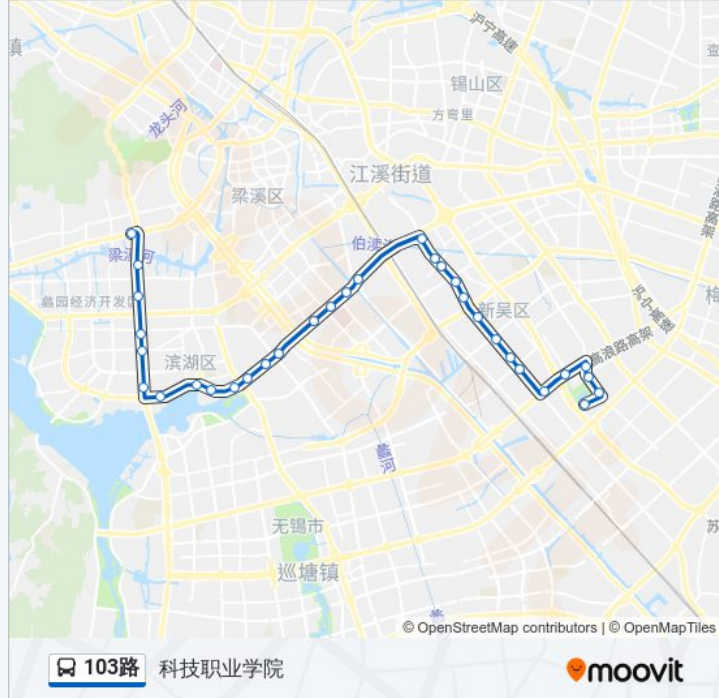

往科技职业学院方向的时间表

星期一	06:22 - 18:37
星期二	06:22 - 18:37
星期三	06:22 - 18:37
星期四	06:22 - 18:37
星期五	06:22 - 18:37
星期六	06:22 - 18:37
星期日	06:22 - 18:37

公交103路的信息

方向: 科技职业学院

站点数量: 32

行车时间: 55 分

途经站点:

科技园

泰山路(长江北路)

通用电气

黄山路(长江北路)

长江北路(高浪路)

机场路(高浪路)

新区国际礼拜堂(锡士路)

新洲花园

新洲生态园

科技职业学院

方向: 青祁路

35 站

[查看时间表](#)

科技职业学院

新洲生态园

新洲花园

新区国际礼拜堂(锡士路)