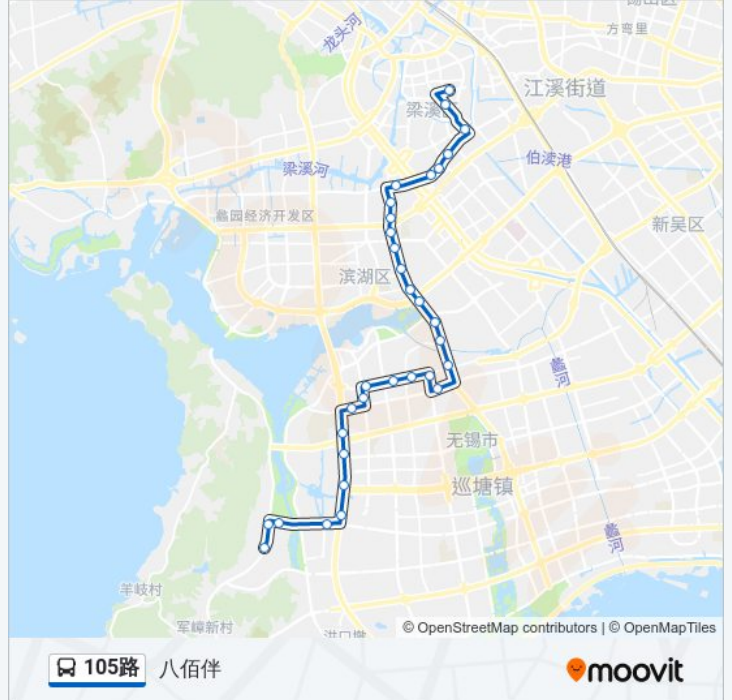

## 公交105路的时间表

往八佰伴方向的时间表

星期一	05:30 - 21:00
星期二	05:30 - 21:00
星期三	05:30 - 21:00
星期四	05:30 - 21:00
星期五	05:30 - 21:00
星期六	05:30 - 21:00
星期日	05:30 - 21:00

## 公交105路的信息

方向: 八佰伴

站点数量: 32

行车时间: 47 分

途经站点:

红星南路  
 金星村  
 中北新村  
 盛新大桥  
 曹张新村(永乐西路)  
 永乐西路  
 清扬路(永乐路)  
 跨塘桥  
 二院  
 八佰伴(学前东路)

**方向: 大学城停车场**

33 站  
[查看时间表](#)

**公交105路的信息**

**方向:** 大学城停车场  
**站点数量:** 33  
**行车时间:** 47 分  
**途经站点:**

立信大道(立信校区)

锡南路

东绛实验学校

迎蠡二路

万科魅力之城(周新路)

周新西路(蠡湖大道)