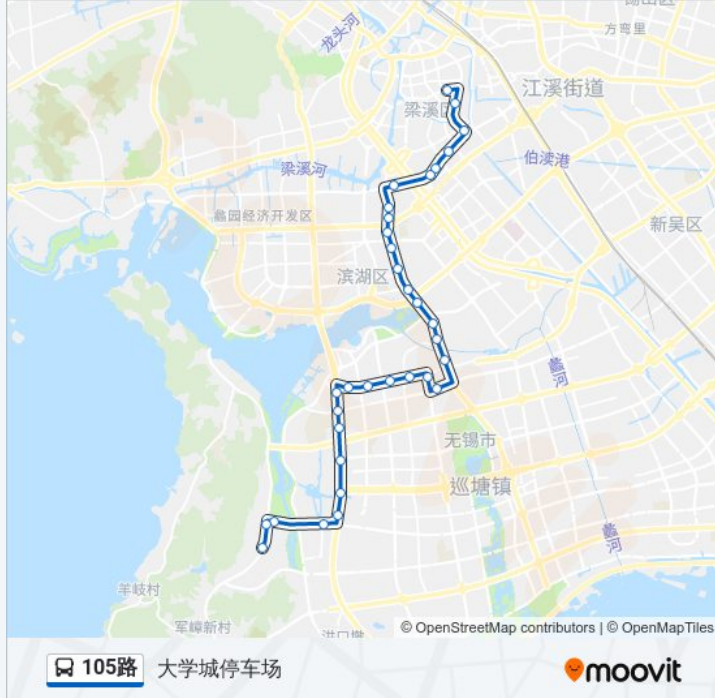

立信大道(立信校区)

锡南路

东绛实验学校

迎蠡二路

万科魅力之城(周新路)

周新西路(蠡湖大道)

小拇浜村

锡铁巷

天鹅湖花园

江大东门

震泽路(蠡湖大道)

江大南门

北大无锡基地

许舍

大学城停车场

你可以在moovitapp.com下载公交105路的PDF时间表和线路图。使用[Moovit应用程序](#)查询无锡的实时公交、列车时刻表以及公共交通出行指南。

[关于Moovit](#) · [MaaS解决方案](#) · [城市列表](#) · [Moovit社区](#)

© 2024 Moovit - 保留所有权利

查看实时到站时间