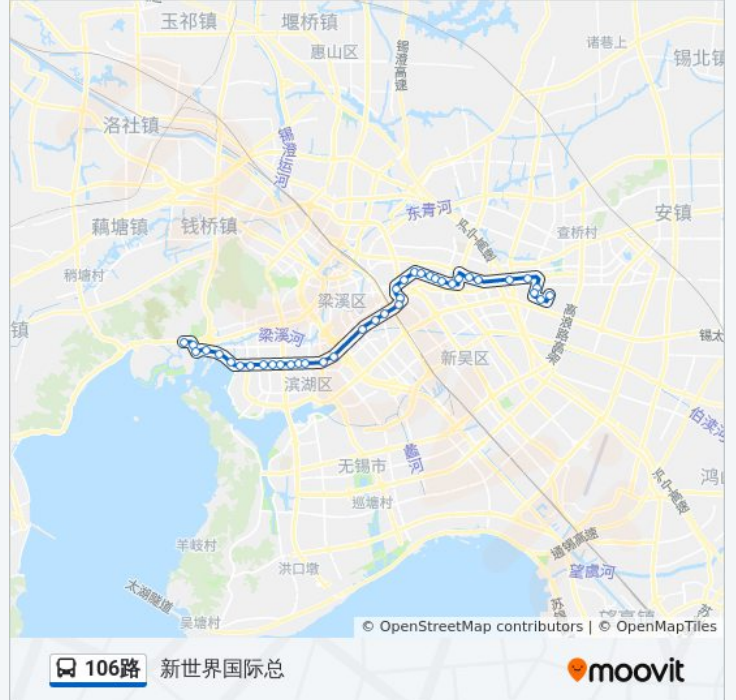

#### 公交106路的时间表

往新世界国际总方向的时间表

星期一	05:45 - 18:00
星期二	05:45 - 18:00
星期三	05:45 - 18:00
星期四	05:45 - 18:00
星期五	05:45 - 18:00
星期六	05:45 - 18:00
星期日	05:45 - 18:00

#### 公交106路的信息

方向: 新世界国际总

站点数量: 38

行车时间: 59 分

途经站点:

宁海里  
 尤渡苑  
 崇安集贸市场  
 春江桥  
 华夏南路(学前东路)  
 春江花园(学前东路)  
 春合苑  
 宝城花园  
 东亭  
 东亭老街  
 团结路  
 赛维拉商业市场  
 新世界国际广场  
 新世界国际纺织服装城  
 新世界国际(富民馆)  
 新世界国际总站(韩国馆)

**方向: 梅园公交总**

38 站  
[查看时间表](#)

新世界国际总站(韩国馆)  
 新世界国际(富民馆)  
 新世界国际纺织服装城  
 新世界国际广场  
 赛维拉商业市场  
 团结路  
 东亭老街  
 东亭  
 宝城花园  
 春合苑  
 春江花园(学前东路)  
 华夏南路(学前东路)  
 春江桥

**公交106路的时间表**

往梅园公交总方向的时间表

星期一	06:30 - 19:00
星期二	06:30 - 19:00
星期三	06:30 - 19:00
星期四	06:30 - 19:00
星期五	06:30 - 19:00
星期六	06:30 - 19:00
星期日	06:30 - 19:00

**公交106路的信息**

方向: 梅园公交总  
 站点数量: 38  
 行车时间: 61 分  
 途经站点:

崇安集贸市场

尤渡苑

宁海里(学前东路)

学前东路(长江北路)

金海里

冷渎桥