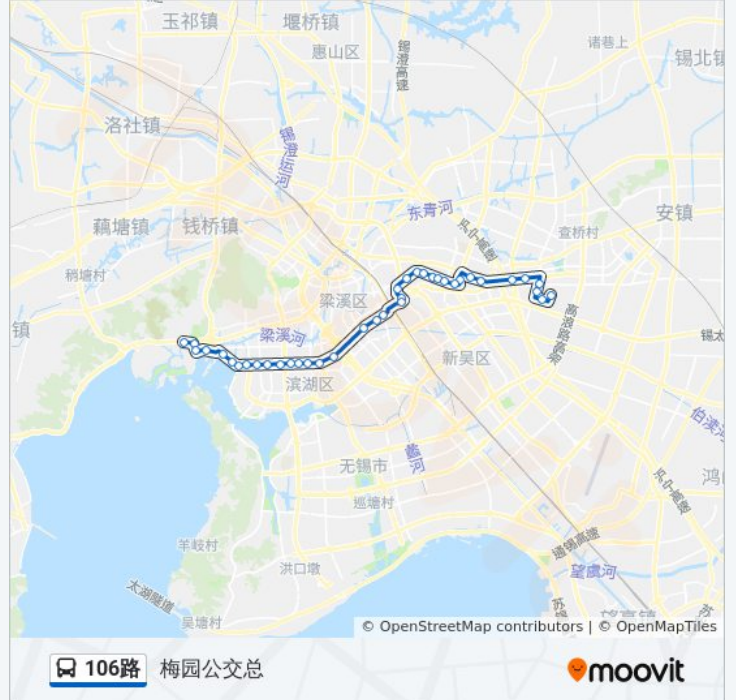

崇安集贸市场

尤渡苑

宁海里(学前东路)

学前东路(长江北路)

金海里

冷渎桥

塘南路(太湖大道)

金塘桥

通扬路(太湖大道)

金星村(太湖大道)

红星路(太湖大道)

湖滨路(太湖大道)

水秀新村(太湖大道)

震泽新村

体育中心南大门

蠡溪路(太湖大道)

隐秀路

鸿桥路

环湖路

卧石醉波

渤公岛

大渲桥

水厂

梅园

梅园公交总站

你可以在moovitapp.com下载公交106路的PDF时间表和线路图。使用[Moovit应用程序](#)查询无锡的实时公交、列车时刻表以及公共交通出行指南。

[关于Moovit](#) · [MaaS解决方案](#) · [城市列表](#) · [Moovit社区](#)

© 2024 Moovit - 保留所有权利

查看实时到站时间