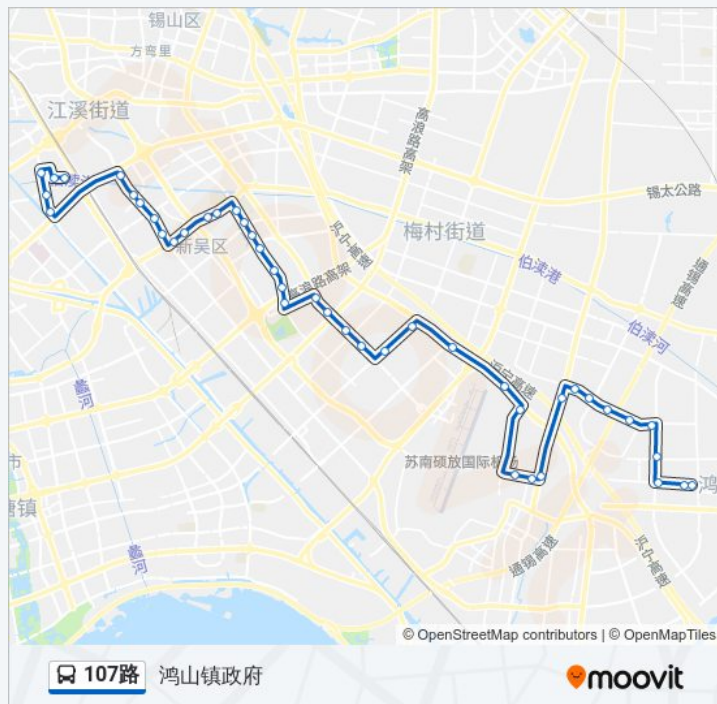

新宅桥

吉祥国际花园

荷典桥

薛典村

盛家湾

秦村

中通路

湊金村

机光电园区

公交107路的信息

方向: 鸿山镇政府

站点数量: 43

行车时间: 65分

途经站点:

鸿运苑

锦鸿路