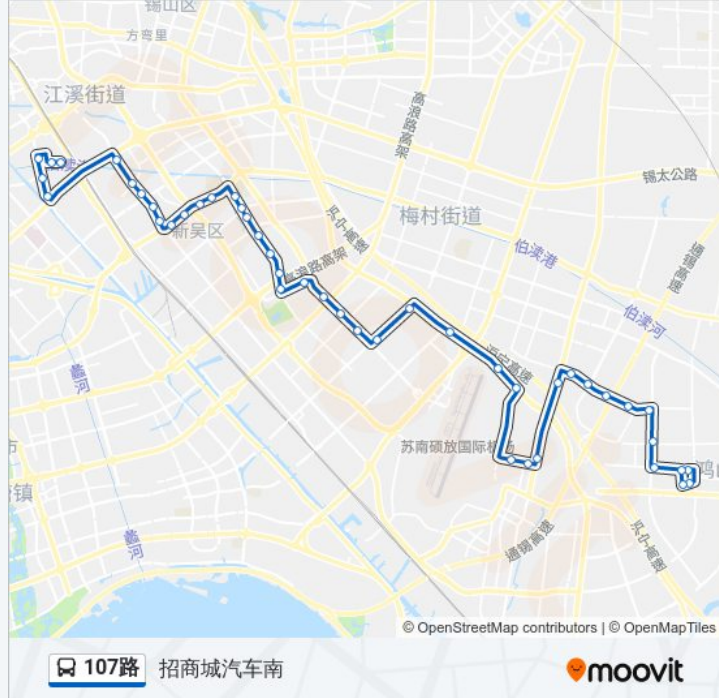

先导股份

新都路

新区国际礼拜堂(锡士路)

耐帆包装

阿尔卑斯

郁甲里

瑞城国际社区

泰山路(锡士路)

三高中

春潮花园二区

春潮村

开发区

长江北路(旺庄东路)

长江俱乐部

新光路(长江北路)

太湖花园

太湖花园二区

仁德医院

钢铁桥

兴隆桥

招商城(塘南路)

招商城横街

招商城汽车南站

方向: 鸿山镇政府

43 站

[查看时间表](#)

招商城汽车南站

招商城横街

招商城(塘南路)

兴隆桥

钢铁桥

仁德医院

公交107路的时间表

往鸿山镇政府方向的时间表

星期一	05:40 - 17:45
星期二	05:40 - 17:45
星期三	05:40 - 17:45
星期四	05:40 - 17:45
星期五	05:40 - 17:45
星期六	05:40 - 17:45
星期日	05:40 - 17:45