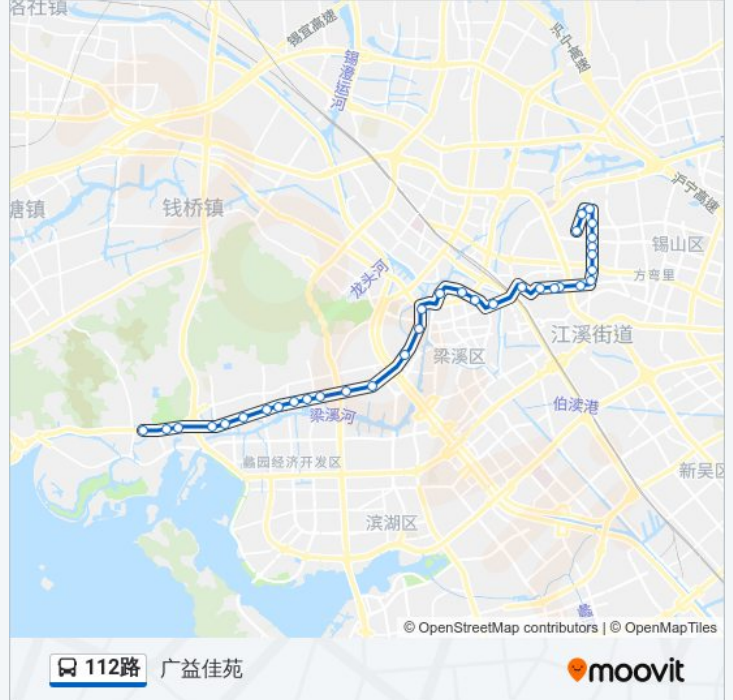

靖海医院

靖海新村

尤渡桥

尤渡里

广南路

广南路(月星家居)

广益路(广南路)

广益星苑西大门

广益佳苑二期

广南苑

广泽路

广益佳苑(广泽路)

方向: 梅园公交总

30 站

[查看时间表](#)

广益佳苑(广泽路)

广益路(广南路)

广南路(月星家居)

广南路

尤渡里

尤渡桥

靖海新村

靖海医院

塔影一村

市人力资源市场(塔影桥)

长庆路(人民东路)

东门

吉祥桥

新交电胜利门

县前西街(五爱北路)

五爱广场

梁溪大桥

公交112路的时间表

往梅园公交总方向的时间表

星期一	06:18 - 20:18
星期二	06:18 - 20:18
星期三	06:18 - 20:18
星期四	06:18 - 20:18
星期五	06:18 - 20:18
星期六	06:18 - 20:18
星期日	06:18 - 20:18

公交112路的信息

方向: 梅园公交总

站点数量: 30

行车时间: 43 分

途经站点: