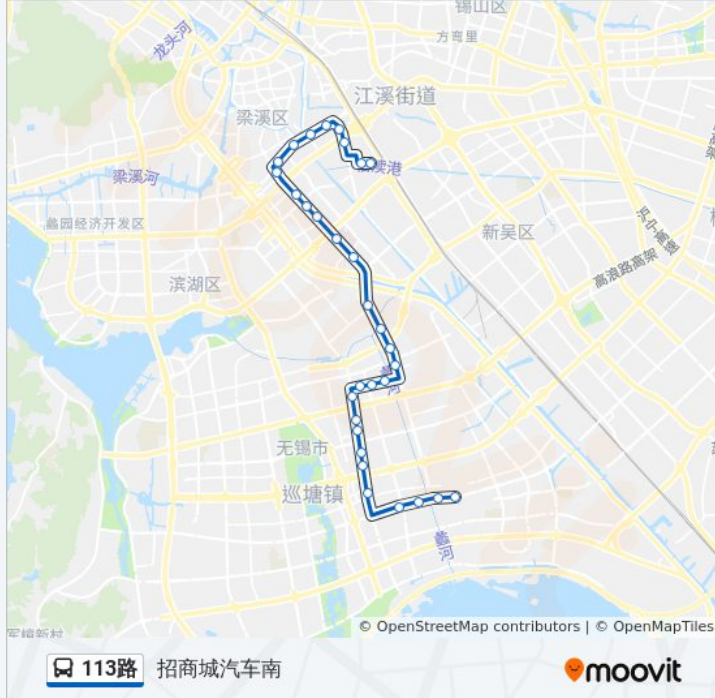

清扬路(永乐路)

永和路(清扬路)

南扬新村

沁扬市场

沁园新村

人民医院

五星桥

永兴寺(华清大道)

公交113路的信息

方向: 招商城汽车南

站点数量: 31

行车时间: 45 分

途经站点:

人民医院

沁园新村

沁扬市场

南扬新村

永和路(清扬路)

清扬路(永乐路)

南长街(永乐路)

妙光桥

一汽锡柴

太湖大道(塘南路)

塘南路

招商城横街

招商城汽车南站

你可以在moovitapp.com下载公交113路的PDF时间表和线路图。使用[Moovit应用程序](#)查询无锡的实时公交、列车时刻表以及公共交通出行指南。

[关于Moovit](#) · [MaaS解决方案](#) · [城市列表](#) · [Moovit社区](#)

© 2024 Moovit - 保留所有权利

查看实时到站时间