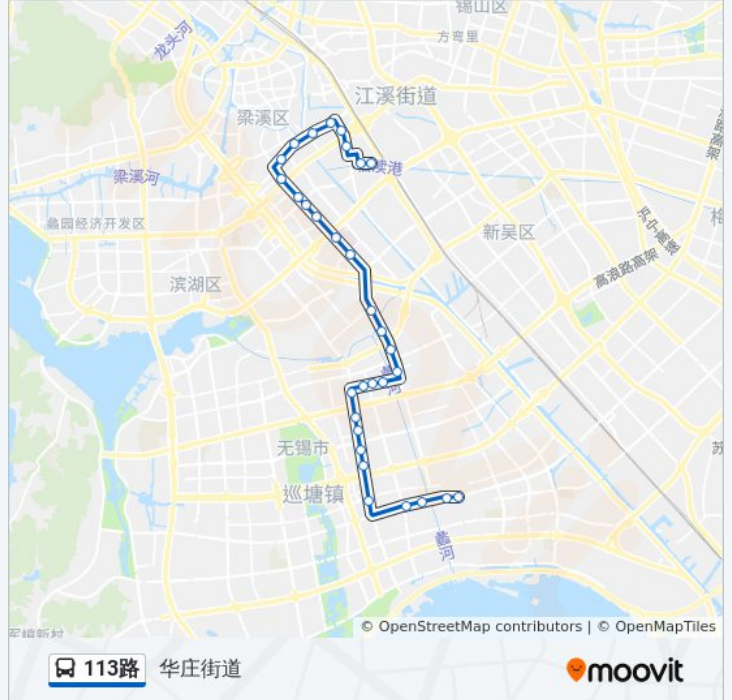

往华庄街道方向的时间表

星期一	06:20 - 20:05
星期二	06:20 - 20:05
星期三	06:20 - 20:05
星期四	06:20 - 20:05
星期五	06:20 - 20:05
星期六	06:20 - 20:05
星期日	06:20 - 20:05

公交113路的信息

方向: 华庄街道

站点数量: 31

行车时间: 45 分

途经站点:

永昌桥

观山路(南湖大道)

王兴幕墙

吴都路(南湖大道)

丰登桥

瑞景道(震泽路)

华庄桥

华庄

华庄街道

方向: 招商城汽车南

31 站

[查看时间表](#)

华庄街道

华庄

华庄桥

瑞景道(震泽路)

丰登桥

公交113路的信息

方向: 招商城汽车南

站点数量: 31

行车时间: 45 分

途经站点:

人民医院

沁园新村

沁扬市场