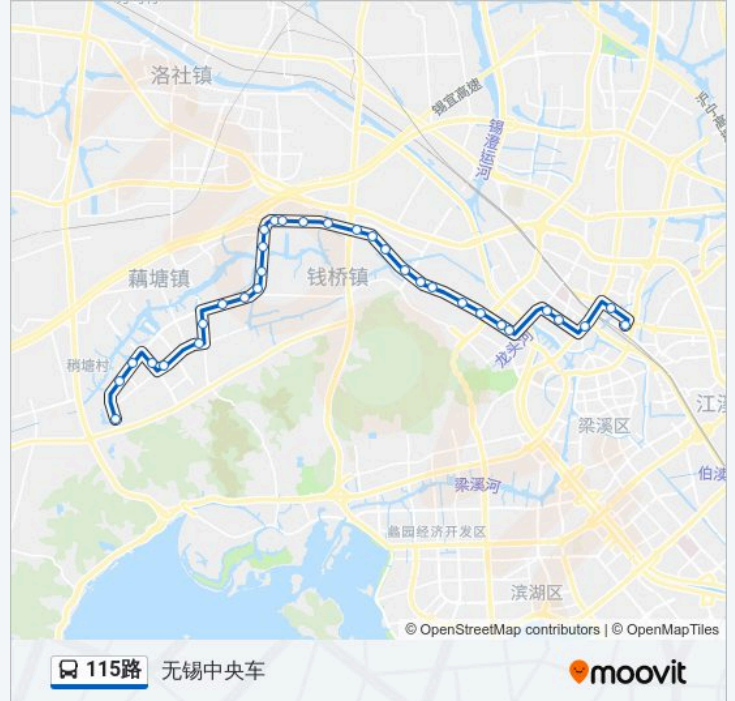

公交115路的信息

方向: 无锡中央车

站点数量: 32

行车时间: 47 分

途经站点:

滴露桥

惠华新村

惠华桥

惠峰路(盛岸路)

盛岸新村

蓉湖庄

吴桥

柯兰公寓

春申广场

庆丰桥

无锡中央车站

## 方向: 江南影视学院

30 站

[查看时间表](#)

无锡中央车站

春申广场

青石路\*民生银行

柯兰公寓

吴桥

## 公交115路的信息

方向: 江南影视学院

站点数量: 30

行车时间: 48 分

途经站点:

洋溪桥

钱桥大街

夏禹桥