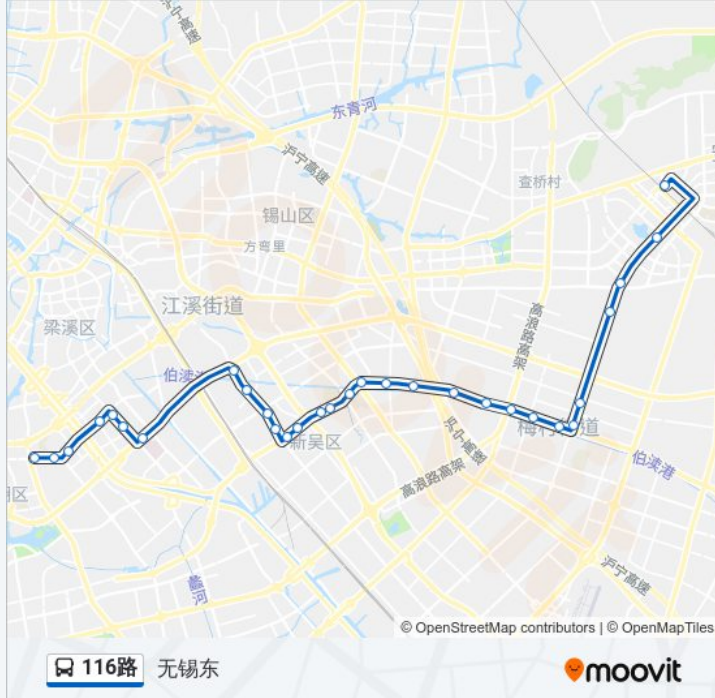

仁德医院
疾控中心
沁园新村
沁扬市场
清和桥
中星苑
中桥二村
公交三场

方向: 无锡东

30 站
[查看时间表](#)

公交三场
中桥二村
中星苑
清和桥
沁扬市场
沁园新村
疾控中心
仁德医院
太湖花园二区
新光路(长江北路)
长江俱乐部
长江北路(旺庄东路)
开发区
春潮村
春潮花园二区
行创四路(旺庄东路)
泰伯广场
新芳路(泰伯大道)

公交116路的时间表

往无锡东方向的时间表

星期一	06:00 - 18:00
星期二	06:00 - 18:00
星期三	06:00 - 18:00
星期四	06:00 - 18:00
星期五	06:00 - 18:00
星期六	06:00 - 18:00
星期日	06:00 - 18:00

公交116路的信息

方向: 无锡东
站点数量: 30
行车时间: 50 分
途经站点:

新丰苑二期

312国道(泰伯大道)

丰西路(泰伯大道)

高浪路高架

新洲路(泰伯大道)

梅西路(泰伯大道)

新梅广场(新华路)

新南村

群兴路(新华路)

锡山大道(新华路)

东翔路(新华路)

无锡东站

你可以在moovitapp.com下载公交116路的PDF时间表和线路图。使用[Moovit应用程序](#)查询无锡的实时公交、列车时刻表以及公共交通出行指南。

[关于Moovit](#) · [MaaS解决方案](#) · [城市列表](#) · [Moovit社区](#)

© 2024 Moovit - 保留所有权利

查看实时到站时间