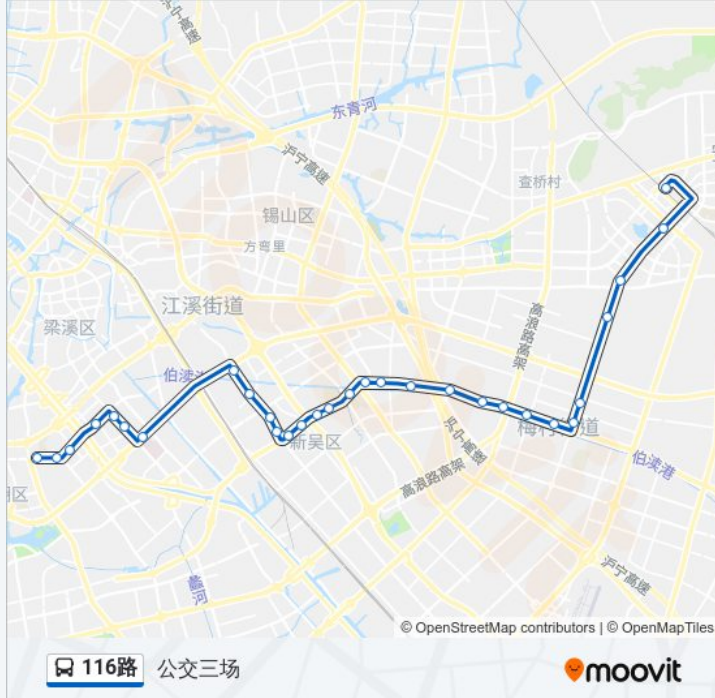

📍 116路

公交三场

下载App

公交116((公交三场))共有2条行车路线。工作日的服务时间为：

(1) 公交三场: 06:57 - 18:57(2) 无锡东: 06:00 - 18:00

使用Moovit找到公交116路离你最近的站点，以及公交116路下车车的到站时间。

方向: 公交三场

30 站

公交116路的时间表

往公交三场方向的时间表

星期一	06:57 - 18:57
星期二	06:57 - 18:57
星期三	06:57 - 18:57
星期四	06:57 - 18:57
星期五	06:57 - 18:57
星期六	06:57 - 18:57
星期日	06:57 - 18:57

公交116路的信息

方向: 公交三场

站点数量: 30

行车时间: 55 分

途经站点:

仁德医院
疾控中心
沁园新村
沁扬市场
清和桥
中星苑
中桥二村
公交三场

方向: 无锡东

30 站
[查看时间表](#)

公交三场
中桥二村
中星苑
清和桥
沁扬市场
沁园新村
疾控中心
仁德医院
太湖花园二区
新光路(长江北路)
长江俱乐部
长江北路(旺庄东路)
开发区
春潮村
春潮花园二区
行创四路(旺庄东路)
泰伯广场
新芳路(泰伯大道)

公交116路的时间表

往无锡东方向的时间表

星期一	06:00 - 18:00
星期二	06:00 - 18:00
星期三	06:00 - 18:00
星期四	06:00 - 18:00
星期五	06:00 - 18:00
星期六	06:00 - 18:00
星期日	06:00 - 18:00

公交116路的信息

方向: 无锡东
站点数量: 30
行车时间: 50 分
途经站点:

新丰苑二期

312国道(泰伯大道)

丰西路(泰伯大道)

高浪路高架

新洲路(泰伯大道)

梅西路(泰伯大道)