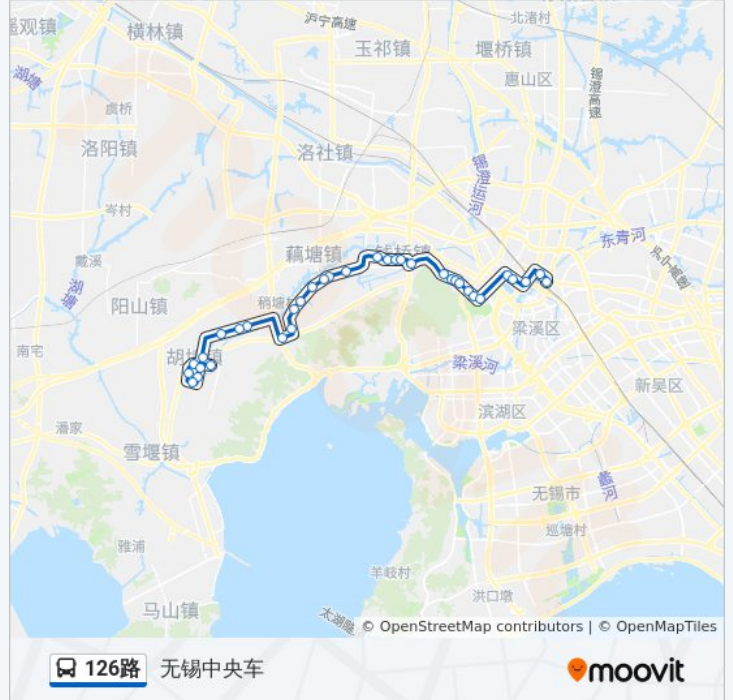

[查看时间表](#)

- 胡埭停车场
- 环镇北路振胡路
- 农贸市场
- 花汇桥
- 花汇苑一期
- 花汇苑二区
- 钱胡路(振胡路)
- 张舍路(陆藕路)
- 刘塘桥
- 刘闾路(陆藕路)
- 西环线
- 江南影视学院
- 无锡技师学院
- 无锡汽车工程学校
- 钱藕路
- 园区东路(钱藕路)
- 龙栖湾小区
- 溪南
- 晴山蓝城
- 钱桥大街
- 钱桥新街
- 通溪路

公交126路的时间表

往无锡中央车方向的时间表

星期一	06:30 - 18:30
星期二	06:30 - 18:30
星期三	06:30 - 18:30
星期四	06:30 - 18:30
星期五	06:30 - 18:30
星期六	06:30 - 18:30
星期日	06:30 - 18:30

公交126路的信息

方向: 无锡中央车

站点数量: 35

行车时间: 63 分

途经站点:

- 钱桥
- 惠泉花园
- 石门路(惠钱路)
- 严家棚
- 烈士陵园
- 惠钱路
- 惠畅里
- 惠山
- 吴桥
- 柯兰公寓
- 春申广场
- 庆丰桥
- 无锡中央车站

方向: 胡埭停车场

37 站
[查看时间表](#)

- 无锡中央车站
- 锡澄路(锡沪西路)
- 春申广场
- 青石路*民生银行
- 柯兰公寓
- 吴桥
- 惠山
- 惠畅里
- 惠钱路
- 烈士陵园
- 严家棚
- 石门路(惠钱路)
- 惠泉花园
- 钱桥
- 通溪路
- 钱桥新街

公交126路的时间表

往胡埭停车场方向的时间表

星期一	06:18 - 19:18
星期二	06:18 - 19:18
星期三	06:18 - 19:18
星期四	06:18 - 19:18
星期五	06:18 - 19:18
星期六	06:18 - 19:18
星期日	06:18 - 19:18

公交126路的信息

方向: 胡埭停车场
 站点数量: 37
 行车时间: 63 分
 途经站点:

钱桥大街

晴山蓝城

溪南

龙栖湾小区

园区东路(钱藕路)

显山路(钱藕路)