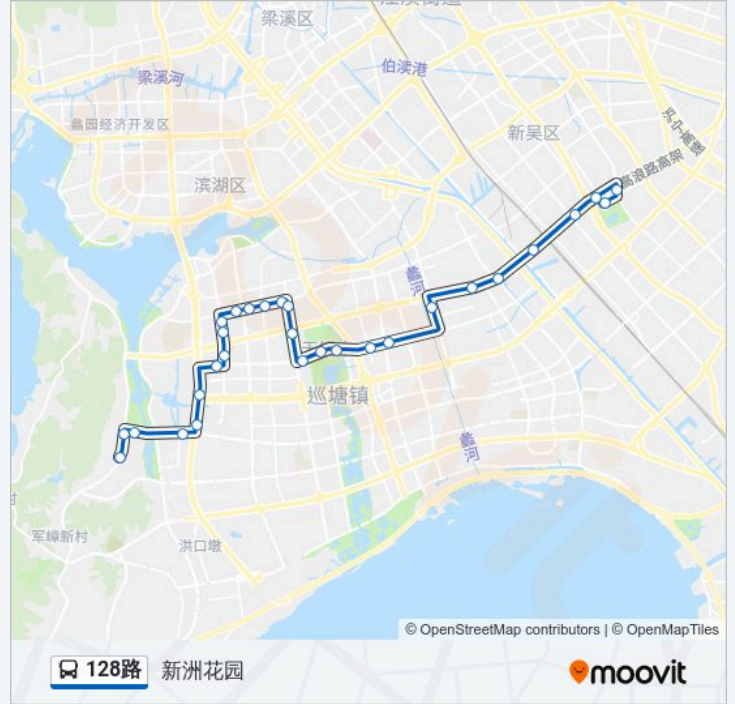

### 公交128路的信息

方向: 新洲花园

站点数量: 29

行车时间: 46 分

途经站点:

市民中心东

兴梁道(观山路)

南湖大道(观山路)

高浪路(华清大道)

华谊路(高浪路)

菱湖大道

高浪大桥东

长江北路(高浪路)

机场路(高浪路)

新区国际礼拜堂(锡士路)

新洲花园

你可以在moovitapp.com下载公交128路的PDF时间表和线路图。使用Moovit应用程序查询无锡的实时公交、列车时刻表以及公共交通出行指南。

© 2024 Moovit - 保留所有权利