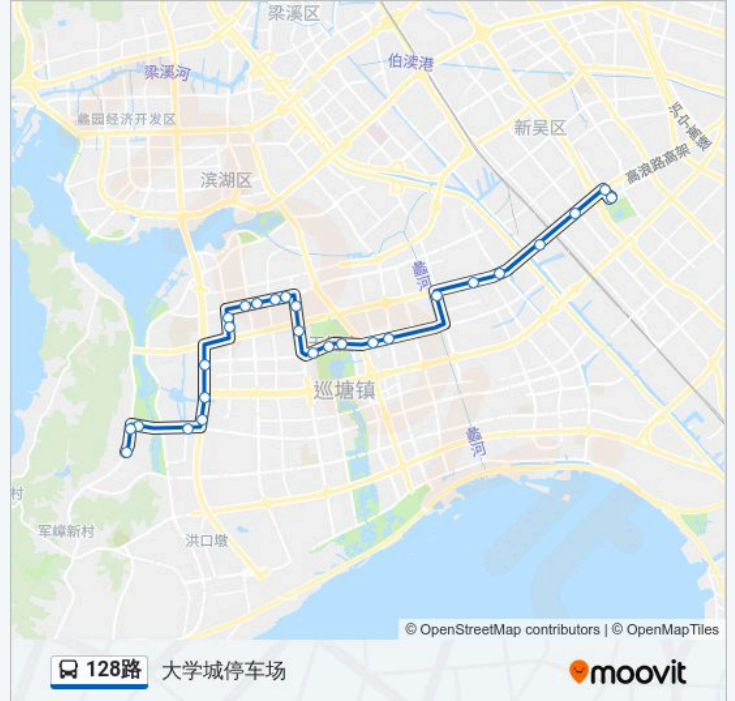

公交128路的时间表

往大学城停车场方向的时间表

星期一	06:43 - 18:43
星期二	06:43 - 18:43
星期三	06:43 - 18:43
星期四	06:43 - 18:43
星期五	06:43 - 18:43
星期六	06:43 - 18:43
星期日	06:43 - 18:43

公交128路的信息

方向: 大学城停车场

站点数量: 27

行车时间: 47 分

途经站点:

江大东门

震泽路(蠡湖大道)

江大南门

北大无锡基地

许舍

大学城停车场

### 方向: 新洲花园

29 站

[查看时间表](#)

大学城停车场

许舍

北大无锡基地

江大南门

震泽路(蠡湖大道)

大通路

大通路(立信大道)

高浪路(立信大道)

立德道(观山路)

市民中心西