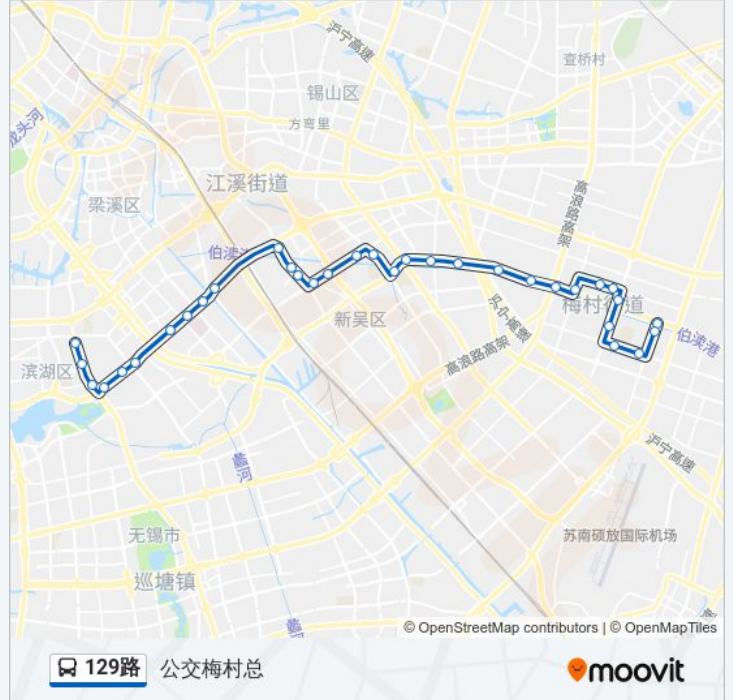

往公交梅村总方向的时间表

星期一	06:10 - 20:58
星期二	06:10 - 20:58
星期三	06:10 - 20:58
星期四	06:10 - 20:58
星期五	06:10 - 20:58
星期六	06:10 - 20:58
星期日	06:10 - 20:58

公交129路的信息

方向: 公交梅村总

站点数量: 33

行车时间: 52 分

途经站点:

丰西路(泰伯大道)
 高浪路高架
 泰伯大道(新洲路)
 梅西路(锡义路)
 新华路(锡义路)
 新梅广场
 梅村镇政府
 梅村中学
 梅荆花苑
 梅荆大桥
 公交梅村总站

公交129路的信息

方向: 红星南路
站点数量: 36
行车时间: 57 分
途经站点:

红旗花园

新区医院

太湖花园

太湖花园二区

仁德医院

钢铁桥