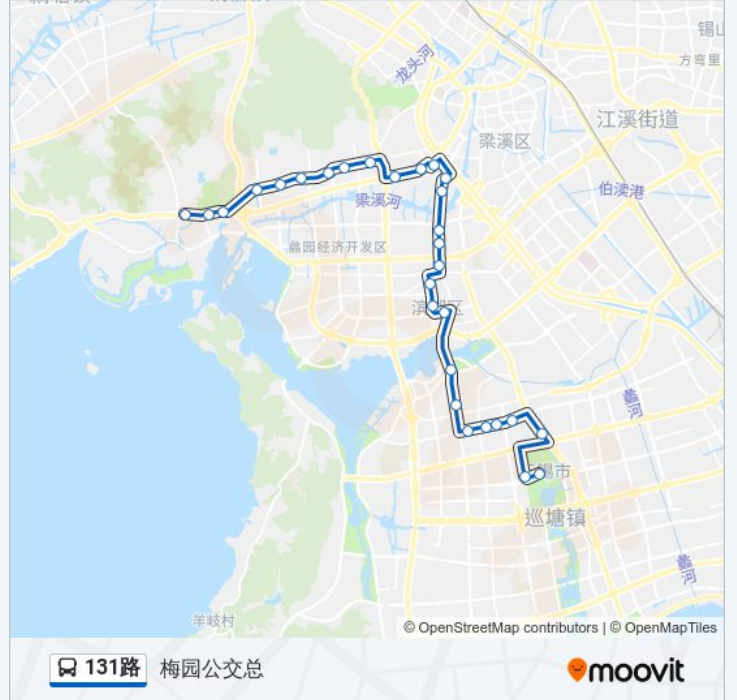

公交131((市民中心西))共有2条行车路线。工作日的服务时间为：

(1) 市民中心西: 06:00 - 17:40(2) 梅园公交总站: 06:50 - 18:30

使用Moovit找到公交131路离你最近的站点，以及公交131路下车车的到站时间。

### 公交131路的信息

方向: 梅园公交总

站点数量: 29

行车时间: 48 分

途经站点:

无锡公交

溪北新村

河埭口

上里东

市手外科医院

张巷

荣巷

公益路(梁溪路)

开原寺

梅园

梅园公交总站