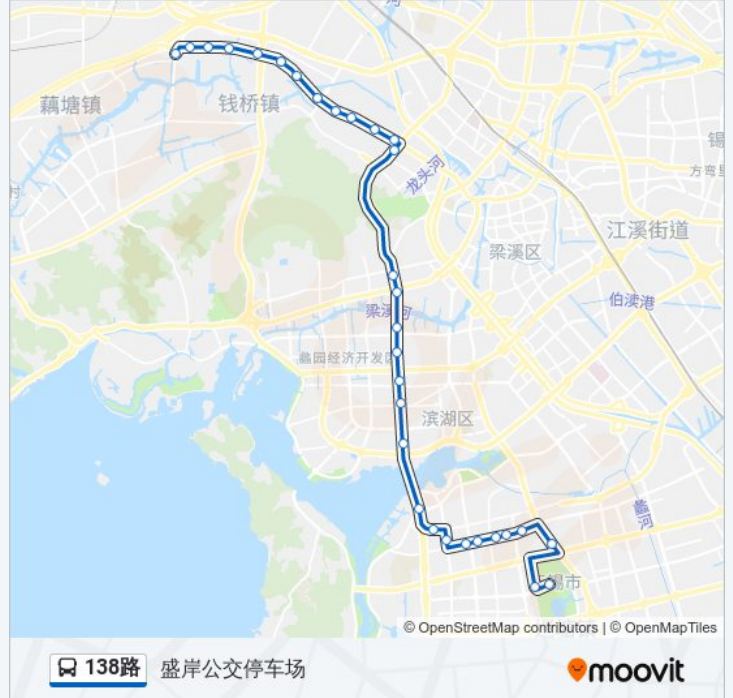

公交138路的时间表

往市民中心西方向的时间表

星期一	05:30 - 18:30
星期二	05:30 - 18:30
星期三	05:30 - 18:30
星期四	05:30 - 18:30
星期五	05:30 - 18:30
星期六	05:30 - 18:30
星期日	05:30 - 18:30

公交138路的信息

方向: 市民中心西

站点数量: 34

行车时间: 54 分

途经站点:

玉泉公园

盛岸花园

威华

华新村

大运酒店

盛岸公交停车场

你可以在moovitapp.com下载公交138路的PDF时间表和线路图。使用[Moovit应用程序](#)查询无锡的实时公交、列车时刻表以及公共交通出行指南。

[关于Moovit](#) · [MaaS解决方案](#) · [城市列表](#) · [Moovit社区](#)

© 2024 Moovit - 保留所有权利

查看实时到站时间