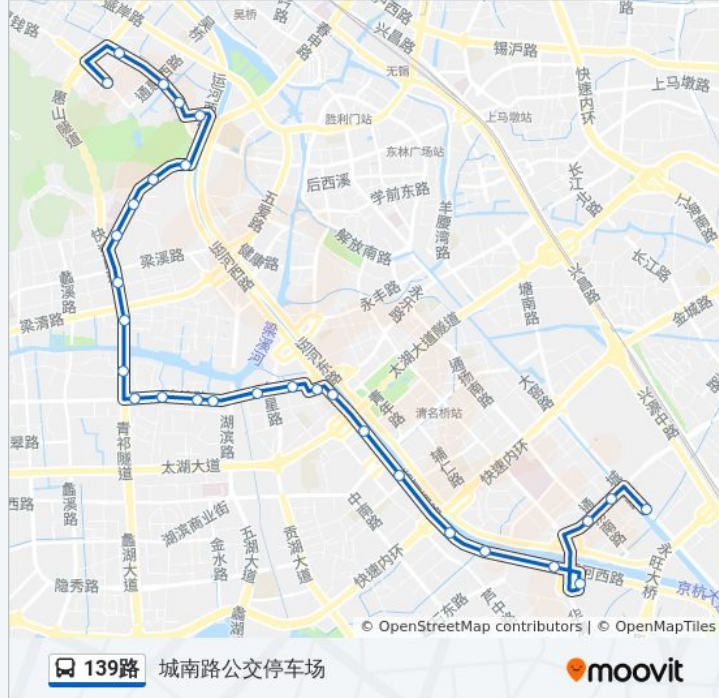

公交139(城南路公交停车场)共有2条行车路线。工作日的服务时间为：

(1) 城南路公交停车场: 06:39 - 18:19(2) 惠畅里: 06:00 - 17:40

使用Moovit找到公交139路离你最近的站点，以及公交139路下车班的到站时间。

方向: 城南路公交停车场

29 站

[查看时间表](#)

- 惠畅里
- 惠盛路(古华山路)
- 通惠西路(古华山路)
- 龙光路(古华山路)
- 吟苑公园
- 锡惠公园
- 青山支路(惠河路)
- 青山湾
- 四院
- 河埭新村
- 青祁桥
- 滨湖区老年综合服务中心
- 体育中心(建筑路)
- 溪南新村
- 月秀花园
- 湖滨路(建筑路)
- 尺马渚桥
- 盛新大桥
- 建乐家园
- 盛新桥南匝道
- 金匮桥(运河西路)
- 清宁桥(运河西路)

公交139路的时间表

往城南路公交停车场方向的时间表

星期一	06:39 - 18:19
星期二	06:39 - 18:19
星期三	06:39 - 18:19
星期四	06:39 - 18:19
星期五	06:39 - 18:19
星期六	06:39 - 18:19
星期日	06:39 - 18:19

公交139路的信息

方向: 城南路公交停车场

站点数量: 29

行车时间: 44 分

途经站点:

- 金城桥(运河西路)
- 芦青桥(运河西路)
- 新扬大桥(运河西路)
- 永兴寺
- 厉巷
- 化肥桥
- 城南路公交停车场

方向: 惠畅里

27 站
[查看时间表](#)

- 城南路公交停车场
- 化肥桥
- 厉巷
- 永兴寺
- 新扬大桥(运河西路)
- 芦青桥(运河西路)
- 金城桥(运河西路)
- 清宁桥(运河西路)
- 金匮桥(运河西路)
- 盛新桥南匝道
- 盛新大桥
- 尺马渚桥
- 湖滨路(建筑路)
- 月秀花园
- 溪南新村
- 体育中心(建筑路)
- 滨湖区老年综合服务中心
- 青祁桥

公交139路的时间表 往惠畅里方向的时间表

星期一	06:00 - 17:40
星期二	06:00 - 17:40
星期三	06:00 - 17:40
星期四	06:00 - 17:40
星期五	06:00 - 17:40
星期六	06:00 - 17:40
星期日	06:00 - 17:40

公交139路的信息

方向: 惠畅里
 站点数量: 27
 行车时间: 39 分
 途经站点:

河埭新村

四院

青山湾