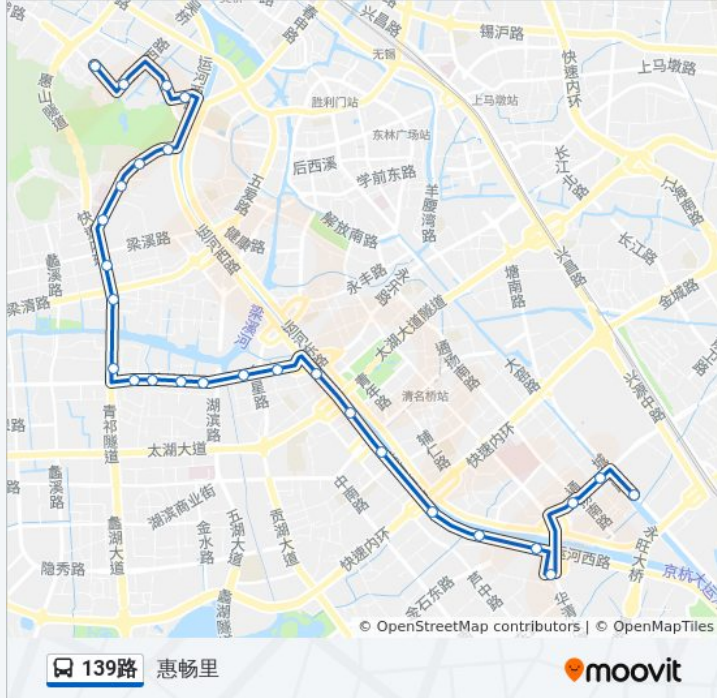

公交139路的时间表 往惠畅里方向的时间表

星期一	06:00 - 17:40
星期二	06:00 - 17:40
星期三	06:00 - 17:40
星期四	06:00 - 17:40
星期五	06:00 - 17:40
星期六	06:00 - 17:40
星期日	06:00 - 17:40

公交139路的信息

方向: 惠畅里
 站点数量: 27
 行车时间: 39 分
 途经站点:

河埭新村

四院

青山湾

青山支路惠河路

锡惠公园

吟苑公园

龙光路(古华山路)

惠山

惠畅里

你可以在moovitapp.com下载公交139路的PDF时间表和线路图。使用[Moovit应用程序](#)查询无锡的实时公交、列车时刻表以及公共交通出行指南。

[关于Moovit](#) · [MaaS解决方案](#) · [城市列表](#) · [Moovit社区](#)

© 2024 Moovit - 保留所有权利

查看实时到站时间