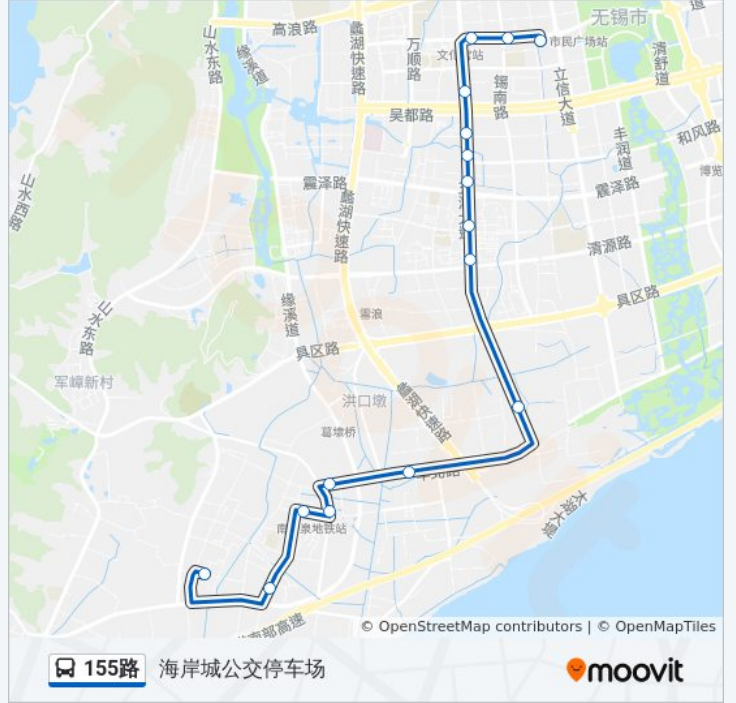

## 公交155路的时间表

往方泉苑方向的时间表

星期一	06:20 - 17:00
星期二	06:20 - 17:00
星期三	06:20 - 17:00
星期四	06:20 - 17:00
星期五	06:20 - 17:00
星期六	06:20 - 17:00
星期日	06:20 - 17:00

## 公交155路的信息

方向: 方泉苑

站点数量: 16

行车时间: 26 分

途经站点:

**方向: 海岸城公交停车场**

16 站  
[查看时间表](#)

- 方泉苑
- 缘溪道(兴隆路)
- 南方泉
- 惠巷
- 新八路(南湖中路)
- 南湖中路
- 干城路(五湖大道)
- 清源路(五湖大道)
- 清晏路(五湖大道)
- 震泽路(五湖大道)
- 和风路(五湖大道)
- 雪丰路(五湖大道)
- 吴都路(五湖大道)
- 五湖大道(观山路)
- 海岸城北
- 海岸城公交停车场

**公交155路的时间表**

往海岸城公交停车场方向的时间表

星期一	06:50 - 17:30
星期二	06:50 - 17:30
星期三	06:50 - 17:30
星期四	06:50 - 17:30
星期五	06:50 - 17:30
星期六	06:50 - 17:30
星期日	06:50 - 17:30

**公交155路的信息**

**方向:** 海岸城公交停车场  
**站点数量:** 16  
**行车时间:** 25 分  
**途经站点:**