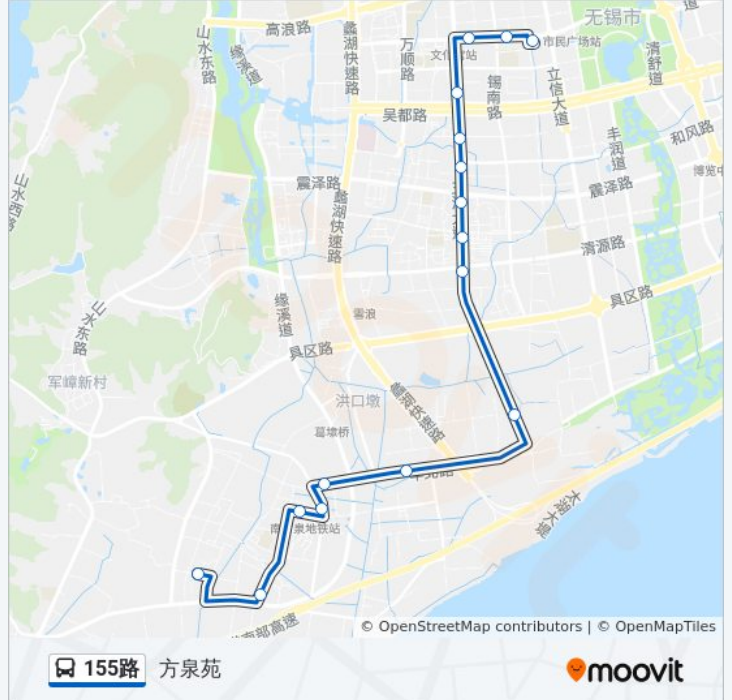

## 公交155路的时间表

往方泉苑方向的时间表

星期一	06:20 - 17:00
星期二	06:20 - 17:00
星期三	06:20 - 17:00
星期四	06:20 - 17:00
星期五	06:20 - 17:00
星期六	06:20 - 17:00
星期日	06:20 - 17:00

## 公交155路的信息

方向: 方泉苑

站点数量: 16

行车时间: 26 分

途经站点:

**方向: 海岸城公交停车场**

16 站  
[查看时间表](#)

- 方泉苑
- 缘溪道(兴隆路)
- 南方泉
- 惠巷
- 新八路(南湖中路)
- 南湖中路
- 干城路(五湖大道)
- 清源路(五湖大道)
- 清晏路(五湖大道)
- 震泽路(五湖大道)
- 和风路(五湖大道)
- 雪丰路(五湖大道)
- 吴都路(五湖大道)
- 五湖大道(观山路)
- 海岸城北
- 海岸城公交停车场

**公交155路的时间表**

往海岸城公交停车场方向的时间表

星期一	06:50 - 17:30
星期二	06:50 - 17:30
星期三	06:50 - 17:30
星期四	06:50 - 17:30
星期五	06:50 - 17:30
星期六	06:50 - 17:30
星期日	06:50 - 17:30

**公交155路的信息**

**方向:** 海岸城公交停车场  
**站点数量:** 16  
**行车时间:** 25 分  
**途经站点:**