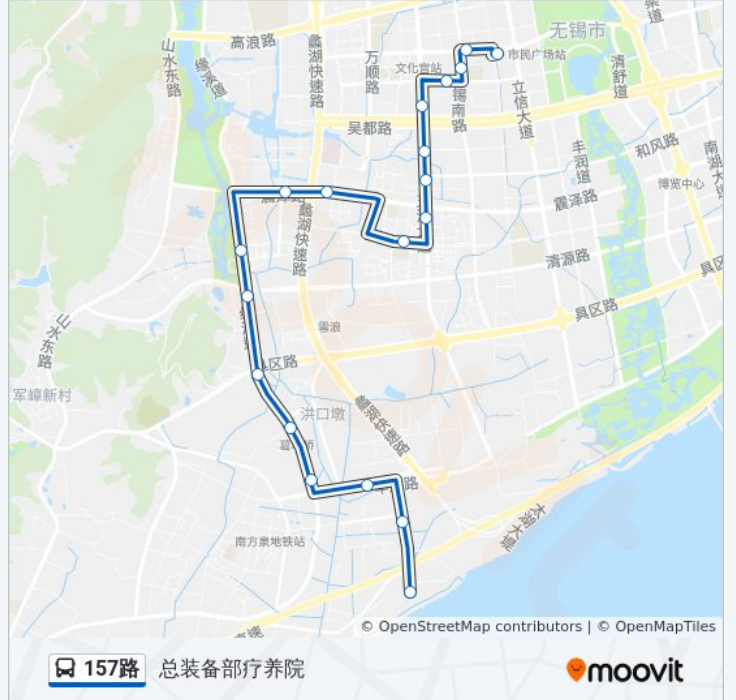

缘溪道

具区路(缘溪道)

葛埭桥

桑竹桥

南湖中路

南湖路(任宾路)

总装备部疗养院

公交157路的时间表

往总装备部疗养院方向的时间表

星期一	08:00 - 09:00
星期二	08:00 - 09:00
星期三	08:00 - 09:00
星期四	08:00 - 09:00
星期五	08:00 - 09:00
星期六	08:00 - 09:00
星期日	08:00 - 09:00

公交157路的信息

方向: 总装备部疗养院

站点数量: 19

行车时间: 33 分

途经站点:

方向: 海岸城公交停车场

19 站

[查看时间表](#)

- 总装备部疗养院
- 南湖路(任宾路)
- 南湖中路
- 桑竹桥
- 葛埭桥
- 具区路(缘溪道)
- 清源路(缘溪道)
- 慧泽路(缘溪道)
- 江大南门
- 蠡湖大道(震泽路)
- 通园路(清晏路)
- 震泽路(五湖大道)
- 和风路(五湖大道)
- 雪丰路(五湖大道)
- 吴都路(五湖大道)
- 市人民来访接待中心
- 方庙路
- 海岸城北

公交157路的时间表

往海岸城公交停车场方向的时间表

星期一	06:35 - 18:35
星期二	06:35 - 18:35
星期三	06:35 - 18:35
星期四	06:35 - 18:35
星期五	06:35 - 18:35
星期六	06:35 - 18:35
星期日	06:35 - 18:35

公交157路的信息

方向: 海岸城公交停车场

站点数量: 19

行车时间: 30 分

途经站点:

你可以在moovitapp.com下载公交157路的PDF时间表和线路图。使用[Moovit应用程序](#)查询无锡的实时公交、列车时刻表以及公共交通出行指南。