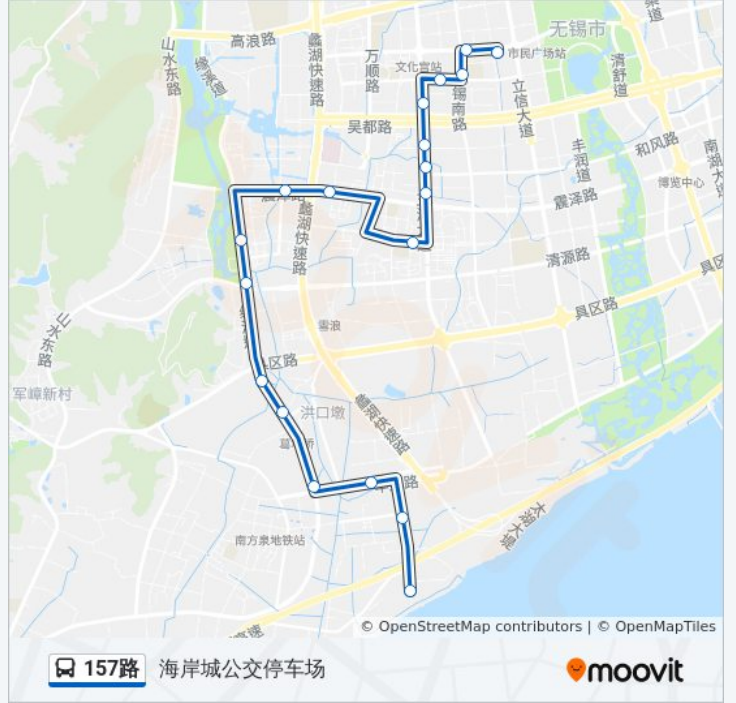

公交157((总装备部疗养院))共有2条行车路线。工作日的服务时间为：
(1) 总装备部疗养院: 08:00 - 09:00(2) 海岸城公交停车场: 06:35 - 18:35
使用Moovit找到公交157路离你最近的站点，以及公交157路下车班的到站时间。

方向: 总装备部疗养院

19 站

[查看时间表](#)

海岸城公交停车场

海岸城北

方庙路

市人民来访接待中心

往总装备部疗养院方向的时间表

星期一	08:00 - 09:00
星期二	08:00 - 09:00
星期三	08:00 - 09:00
星期四	08:00 - 09:00
星期五	08:00 - 09:00
星期六	08:00 - 09:00
星期日	08:00 - 09:00

公交157路的信息

方向: 总装备部疗养院

站点数量: 19

行车时间: 33 分

途经站点:

方向: 海岸城公交停车场

19 站

[查看时间表](#)

- 总装备部疗养院
- 南湖路(任宾路)
- 南湖中路
- 桑竹桥
- 葛埭桥
- 具区路(缘溪道)
- 清源路(缘溪道)
- 慧泽路(缘溪道)
- 江大南门
- 蠡湖大道(震泽路)
- 通园路(清晏路)
- 震泽路(五湖大道)
- 和风路(五湖大道)
- 雪丰路(五湖大道)
- 吴都路(五湖大道)
- 市人民来访接待中心
- 方庙路
- 海岸城北

公交157路的时间表

往海岸城公交停车场方向的时间表

星期一	06:35 - 18:35
星期二	06:35 - 18:35
星期三	06:35 - 18:35
星期四	06:35 - 18:35
星期五	06:35 - 18:35
星期六	06:35 - 18:35
星期日	06:35 - 18:35

公交157路的信息

方向: 海岸城公交停车场

站点数量: 19

行车时间: 30 分

途经站点:

你可以在moovitapp.com下载公交157路的PDF时间表和线路图。使用[Moovit应用程序](#)查询无锡的实时公交、列车时刻表以及公共交通出行指南。