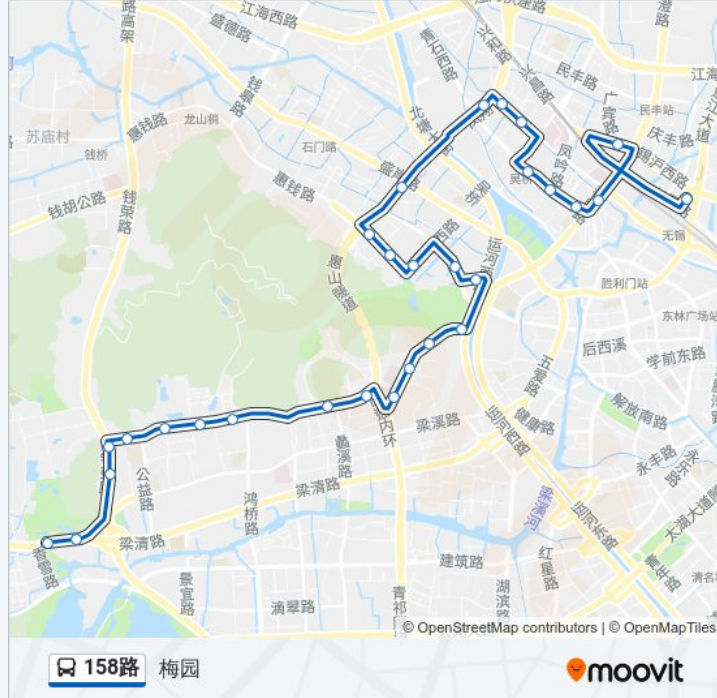

往无锡中央车方向的时间表

星期一	06:00 - 18:00
星期二	06:00 - 18:00
星期三	06:00 - 18:00
星期四	06:00 - 18:00
星期五	06:00 - 18:00
星期六	06:00 - 18:00
星期日	06:00 - 18:00

公交158路的信息

方向: 无锡中央车

站点数量: 28

行车时间: 39 分

途经站点:

- 凤宾桥
- 吴桥
- 柯兰公寓
- 春申广场
- 庆丰桥
- 无锡中央车站

方向: 梅园

29 站
[查看时间表](#)

- 无锡中央车站
- 锡澄路(锡沪西路)
- 春申广场
- 青石路*民生银行
- 柯兰公寓
- 吴桥
- 动力桥
- 绿洲花园
- 黄巷
- 盛岸新村(凤翔南路)
- 惠钱路
- 惠畅里
- 惠山
- 龙光路(古华山路)
- 吟苑公园
- 锡惠公园
- 青山支路(惠河路)
- 青山湾

公交158路的时间表
 往梅园方向的时间表

星期一	06:43 - 18:23
星期二	06:43 - 18:23
星期三	06:43 - 18:23
星期四	06:43 - 18:23
星期五	06:43 - 18:23
星期六	06:43 - 18:23
星期日	06:43 - 18:23

公交158路的信息

方向: 梅园
站点数量: 29
行车时间: 43 分
途经站点:

四院

紫金英郡

青山西路(大池路)

鸿桥路(大池路)

丹桂路(大池路)

望惠路(大池路)

钱荣路(大池路)

江原医院钱荣路

无锡艺校

开原寺

梅园

你可以在moovitapp.com下载公交158路的PDF时间表和线路图。使用[Moovit应用程序](#)查询无锡的实时公交、列车时刻表以及公共交通出行指南。

[关于Moovit](#) · [MaaS解决方案](#) · [城市列表](#) · [Moovit社区](#)

© 2024 Moovit - 保留所有权利