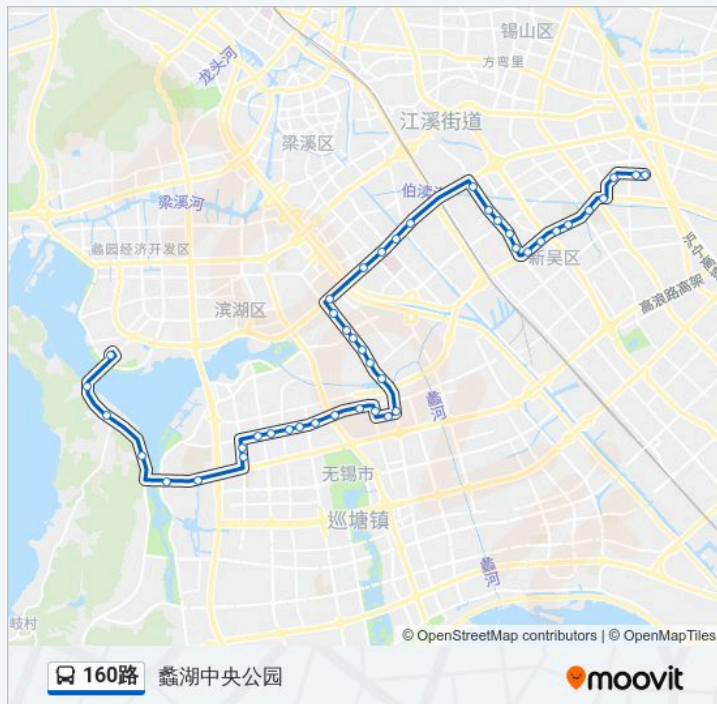

公交160((坊前))共有2条行车路线。工作日的服务时间为：

(1) 坊前: 07:02 - 18:02(2) 蠡湖中央公园: 06:10 - 17:10

使用Moovit找到公交160路离你最近的站点，以及公交160路下车车的到站时间。

方向: 坊前

43 站

[查看时间表](#)

- 蠡湖中央公园
- 宝界村
- 唐城
- 慈济环保教育基地
- 长广溪桥
- 江南大学
- 高浪路(万顺道)
- 大通路(万顺道)
- 糜巷桥家园
- 五湖大道(大通路)
- 滨湖区中医院
- 大通路
- 贡湖大道(大通路)
- 东联新村
- 梁南村
- 高运路(兴梁道)
- 南湖家园(高运路)
- 大通路(南湖大道)
- 梁南桥
- 梁东路(南湖大道)
- 中南分公司

公交160路的时间表

往坊前方向的时间表

星期一	07:02 - 18:02
星期二	07:02 - 18:02
星期三	07:02 - 18:02
星期四	07:02 - 18:02
星期五	07:02 - 18:02
星期六	07:02 - 18:02
星期日	07:02 - 18:02

公交160路的信息

方向: 坊前

站点数量: 43

行车时间: 68 分

途经站点:

高浪路(万顺道)

江南大学(无锡职院)

长广溪桥

公交160路的信息

方向: 蠡湖中央公园

站点数量: 43

行车时间: 65 分

途经站点: