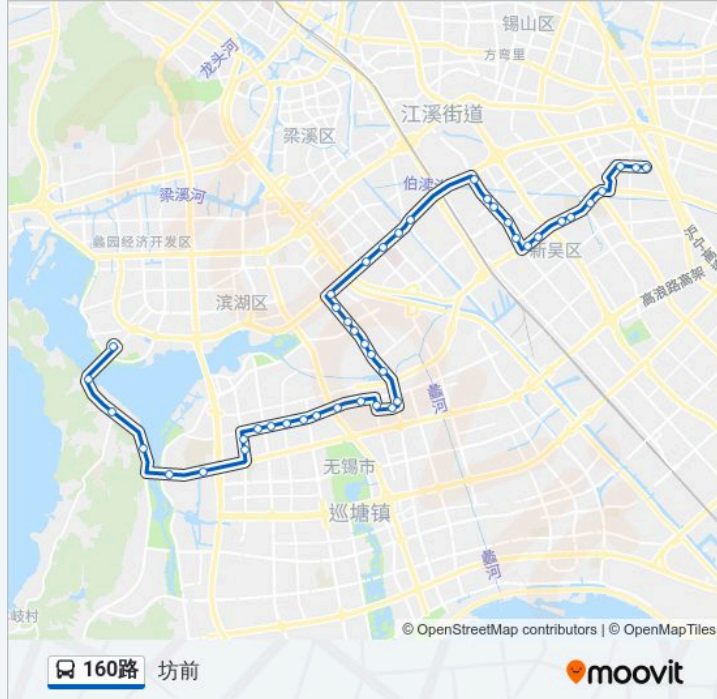

公交160路的时间表

往坊前方向的时间表

星期一	07:02 - 18:02
星期二	07:02 - 18:02
星期三	07:02 - 18:02
星期四	07:02 - 18:02
星期五	07:02 - 18:02
星期六	07:02 - 18:02
星期日	07:02 - 18:02

公交160路的信息

方向: 坊前

站点数量: 43

行车时间: 68 分

途经站点:

仁德医院

太湖花园二区

太湖花园

新光路(长江北路)

长江俱乐部

长江北路(旺庄东路)

开发区

春潮村

春潮花园二区

行创四路(旺庄东路)

泰伯广场

万裕苑南大门

向阳路(坊前路)

坊前

方向: 蠡湖中央公园

43 站

[查看时间表](#)

坊前

向阳路(坊前路)

万裕苑南大门

泰伯广场

行创四路(旺庄东路)

春潮花园二区

春潮村