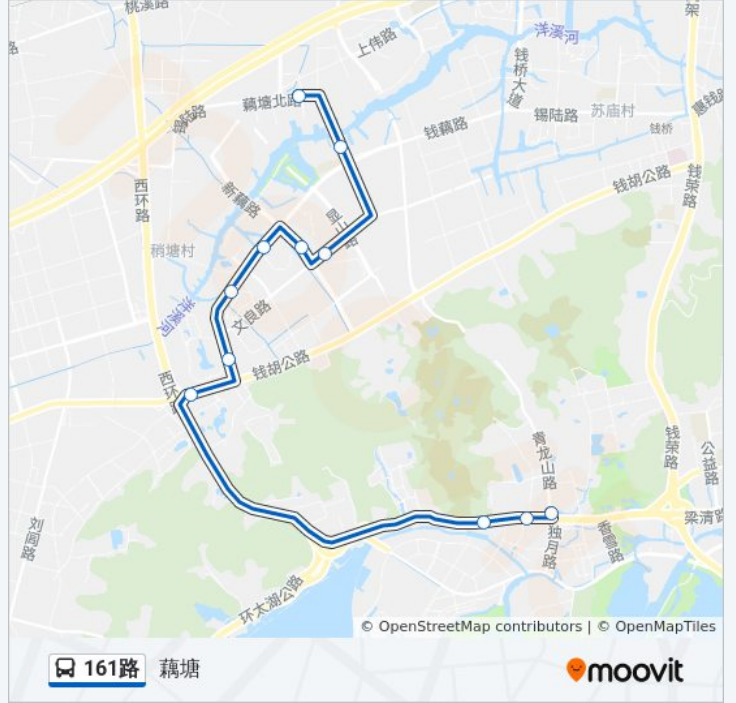

无锡技师学院

江南影视学院

西环线

石埠

青龙山

梅园公交总站

公交161路的时间表

往梅园公交总方向的时间表

星期一	06:54 - 08:54
星期二	06:54 - 08:54
星期三	06:54 - 08:54
星期四	06:54 - 08:54
星期五	06:54 - 08:54
星期六	06:54 - 08:54
星期日	06:54 - 08:54

公交161路的信息

方向: 梅园公交总

站点数量: 13

行车时间: 23 分

途经站点:

方向: 藕塘

11 站

[查看时间表](#)

- 梅园公交总站
- 青龙山
- 石埠
- 西环线
- 江南影视学院
- 无锡技师学院
- 无锡汽车工程学院
- 展示中心
- 无锡城市学院
- 藕塘中学
- 藕塘

公交161路的时间表

往藕塘方向的时间表

星期一	08:00 - 09:00
星期二	08:00 - 09:00
星期三	08:00 - 09:00
星期四	08:00 - 09:00
星期五	08:00 - 09:00
星期六	08:00 - 09:00
星期日	08:00 - 09:00

公交161路的信息

方向: 藕塘

站点数量: 11

行车时间: 21 分

途经站点:

你可以在moovitapp.com下载公交161路的PDF时间表和线路图。使用[Moovit应用程序](#)查询无锡的实时公交、列车时刻表以及公共交通出行指南。

[关于Moovit](#) · [MaaS解决方案](#) · [城市列表](#) · [Moovit社区](#)

© 2024 Moovit - 保留所有权利