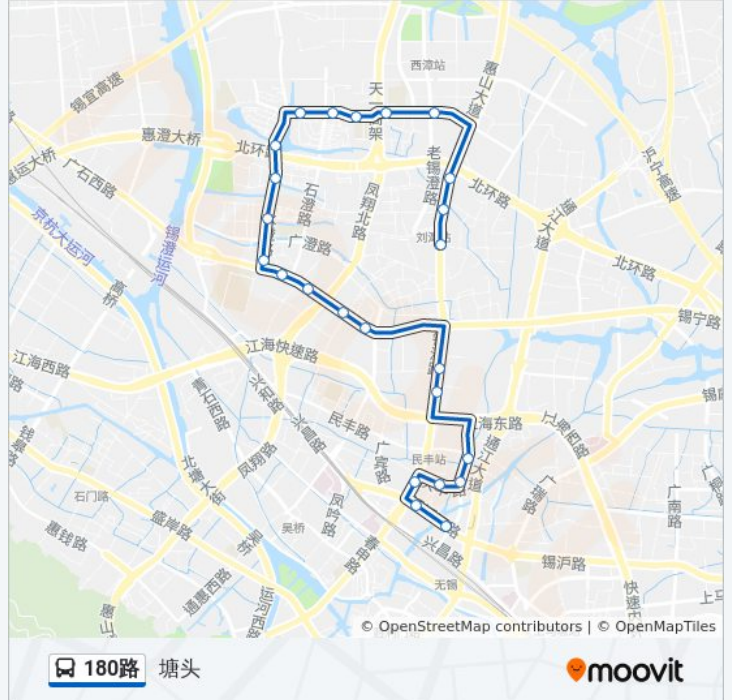

往塘头方向的时间表

星期一	06:30 - 21:30
星期二	06:30 - 21:30
星期三	06:30 - 21:30
星期四	06:30 - 21:30
星期五	06:30 - 21:30
星期六	06:30 - 21:30
星期日	06:30 - 21:30

公交180路的信息

方向: 塘头

站点数量: 24

行车时间: 33 分

途经站点:

公交修理厂

塘头

方向: 无锡汽车

21 站

[查看时间表](#)

塘头

公交修理厂

明发商业广场

凤宾路(天一路)