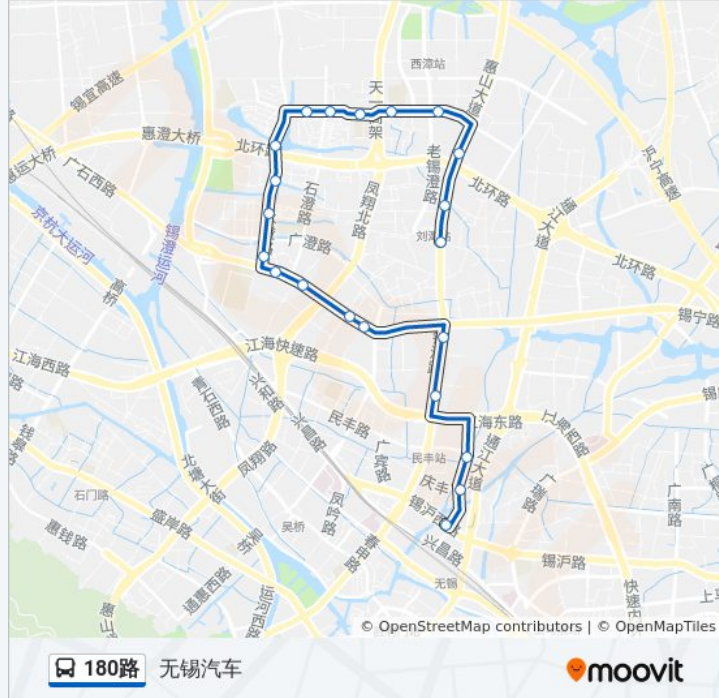

勤海桥

庆丰路(惠勤路)

无锡汽车站(锡沪西路)

你可以在moovitapp.com下载公交180路的PDF时间表和线路图。使用[Moovit应用程序](#)查询无锡的实时公交、列车时刻表以及公共交通出行指南。

[关于Moovit](#) · [MaaS解决方案](#) · [城市列表](#) · [Moovit社区](#)

© 2023 Moovit - 版权所有

查看实时到站时间