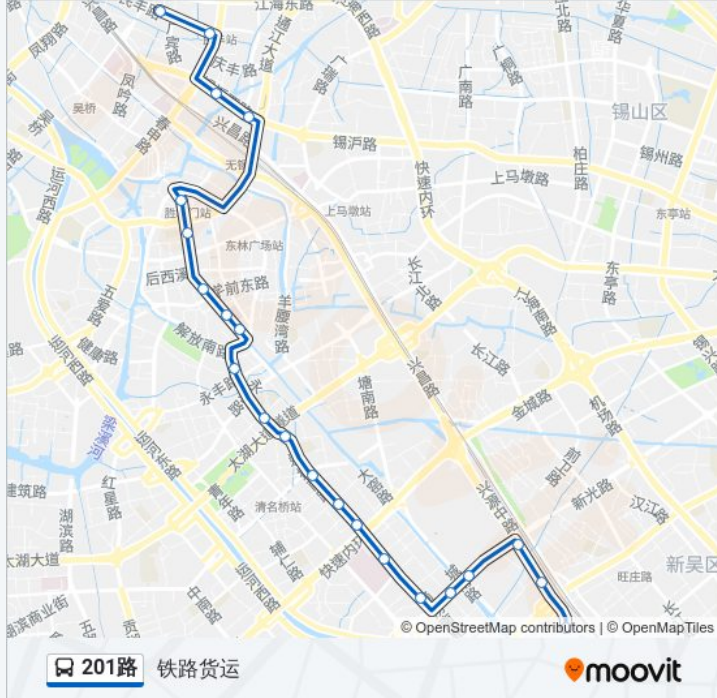

永丰路(通扬路)

扬名新村(通扬路)

清名一村

清名东路(通扬路)

清扬新村

金城路(通扬路)

人民医院(通扬路)

新光路(通扬路)

公交201路的信息

方向: 铁路货运

站点数量: 22

行车时间: 36 分

途经站点:

新光村

无锡东方肿瘤医院

旺庄老街

铁路货运站

你可以在moovitapp.com下载公交201路的PDF时间表和线路图。使用Moovit应用程序查询无锡的实时公交、列车时刻表以及公共交通出行指南。

© 2024 Moovit - 保留所有权利