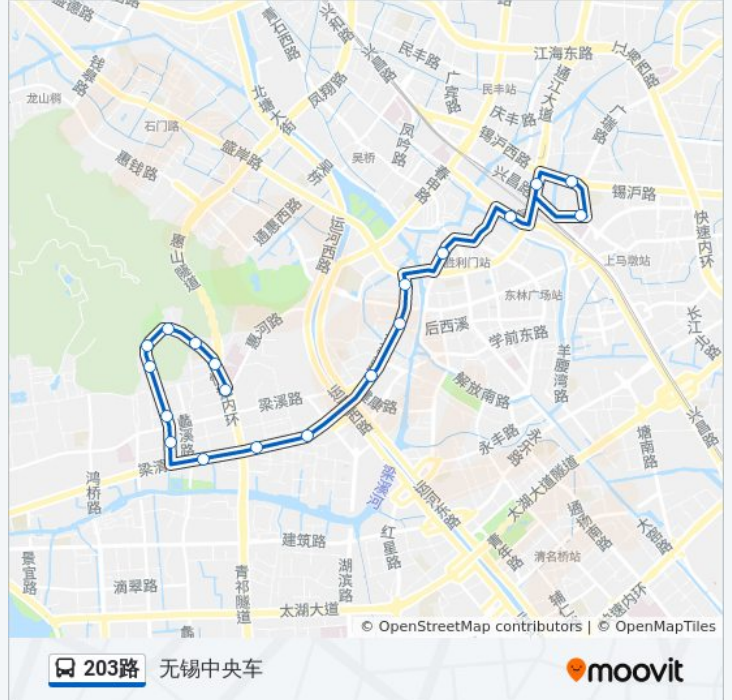

公交203((无锡中央车))共有2条行车路线。工作日的时间为：

(1) 无锡中央车: 05:40 - 20:00(2) 河埭口: 06:11 - 20:31

使用Moovit找到公交203路离你最近的站点，以及公交203路下车的到站时间。

方向: 无锡中央车

19 站

[查看时间表](#)

- 河埭口
- 团结新村
- 青山新村
- 华晶新村
- 青松新村
- 上里东新村
- 上里东
- 梁清路(青山西路)
- 蠡溪路(梁清路)
- 溪北新村
- 无锡公交
- 梁溪大桥
- 五爱广场
- 县前西街(五爱北路)
- 新交电胜利门
- 火车站
- 锡沪路
- 市人力资源市场
- 无锡中央车站

公交203路的时间表

往无锡中央车方向的时间表

星期一	05:40 - 20:00
星期二	05:40 - 20:00
星期三	05:40 - 20:00
星期四	05:40 - 20:00
星期五	05:40 - 20:00
星期六	05:40 - 20:00
星期日	05:40 - 20:00

公交203路的信息

方向: 无锡中央车

站点数量: 19

行车时间: 30 分

途经站点:

方向: 河埭口

17 站

[查看时间表](#)

- 无锡中央车站
- 火车站
- 新交电胜利门
- 县前西街(五爱北路)
- 五爱广场
- 梁溪大桥
- 无锡公交
- 溪北新村
- 蠡溪路(梁清路)
- 梁清路(青山西路)
- 上里东
- 上里东新村
- 青松新村
- 华晶新村
- 青山新村
- 团结新村
- 河埭口

公交203路的时间表

往河埭口方向的时间表

星期一	06:11 - 20:31
星期二	06:11 - 20:31
星期三	06:11 - 20:31
星期四	06:11 - 20:31
星期五	06:11 - 20:31
星期六	06:11 - 20:31
星期日	06:11 - 20:31

公交203路的信息

方向: 河埭口

站点数量: 17

行车时间: 24 分

途经站点:

你可以在moovitapp.com下载公交203路的PDF时间表和线路图。使用[Moovit应用程序](#)查询无锡的实时公交、列车时刻表以及公共交通出行指南。

[关于Moovit](#) · [MaaS解决方案](#) · [城市列表](#) · [Moovit社区](#)

© 2024 Moovit - 保留所有权利