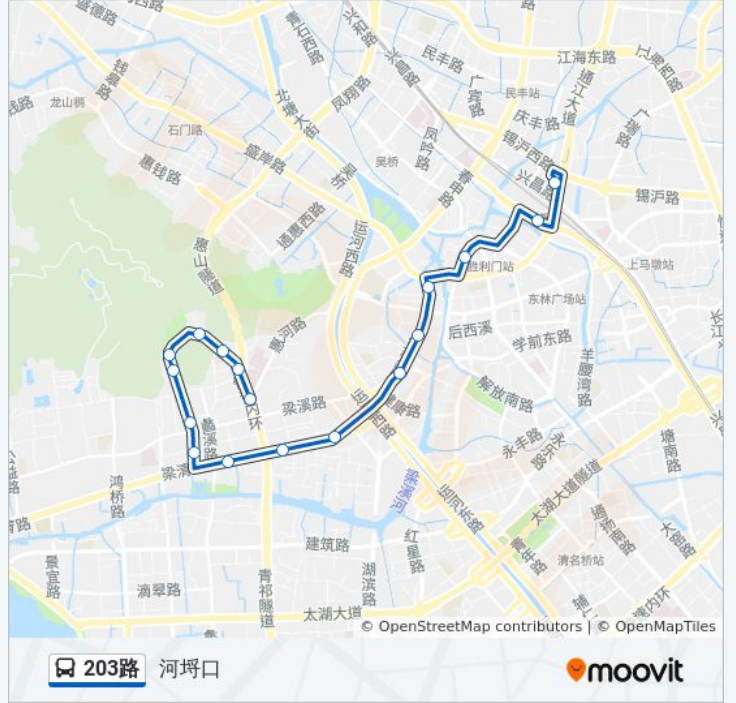

公交203((无锡中央车))共有2条行车路线。工作日的时间为：

(1) 无锡中央车: 05:40 - 20:00(2) 河埭口: 06:11 - 20:31

使用Moovit找到公交203路离你最近的站点，以及公交203路下车的到站时间。

方向: 无锡中央车

19 站

[查看时间表](#)

- 河埭口
- 团结新村
- 青山新村
- 华晶新村
- 青松新村
- 上里东新村
- 上里东
- 梁清路(青山西路)
- 蠡溪路(梁清路)
- 溪北新村
- 无锡公交
- 梁溪大桥
- 五爱广场
- 县前西街(五爱北路)
- 新交电胜利门
- 火车站
- 锡沪路
- 市人力资源市场
- 无锡中央车站

公交203路的时间表

往无锡中央车方向的时间表

星期一	05:40 - 20:00
星期二	05:40 - 20:00
星期三	05:40 - 20:00
星期四	05:40 - 20:00
星期五	05:40 - 20:00
星期六	05:40 - 20:00
星期日	05:40 - 20:00

公交203路的信息

方向: 无锡中央车

站点数量: 19

行车时间: 30 分

途经站点:

方向: 河埭口

17 站

[查看时间表](#)

- 无锡中央车站
- 火车站
- 新交电胜利门
- 县前西街(五爱北路)
- 五爱广场
- 梁溪大桥
- 无锡公交
- 溪北新村
- 蠡溪路(梁清路)
- 梁清路(青山西路)
- 上里东
- 上里东新村
- 青松新村
- 华晶新村
- 青山新村
- 团结新村
- 河埭口

公交203路的时间表

往河埭口方向的时间表

星期一	06:11 - 20:31
星期二	06:11 - 20:31
星期三	06:11 - 20:31
星期四	06:11 - 20:31
星期五	06:11 - 20:31
星期六	06:11 - 20:31
星期日	06:11 - 20:31

公交203路的信息

方向: 河埭口

站点数量: 17

行车时间: 24 分

途经站点:

你可以在moovitapp.com下载公交203路的PDF时间表和线路图。使用[Moovit应用程序](#)查询无锡的实时公交、列车时刻表以及公共交通出行指南。

[关于Moovit](#) · [MaaS解决方案](#) · [城市列表](#) · [Moovit社区](#)

© 2024 Moovit - 保留所有权利