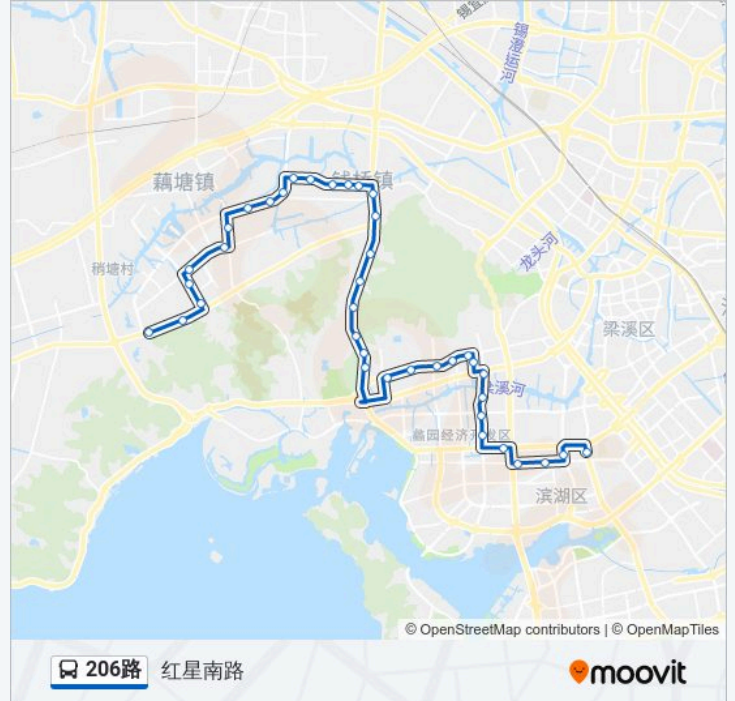

江原医院钱荣路

东山立信校区

西山

无锡动物园

省交通学校蒋巷

陈漕湾

公交206路的时间表

往无锡职教园方向的时间表

景鸿苑

建筑路

体育中心西大门

体育中心南大门

震泽新村

景亭苑

中桥

红星南路

你可以在moovitapp.com下载公交206路的PDF时间表和线路图。使用Moovit应用程序查询无锡的实时公交、列车时刻表以及公共交通出行指南。

© 2024 Moovit - 保留所有权利