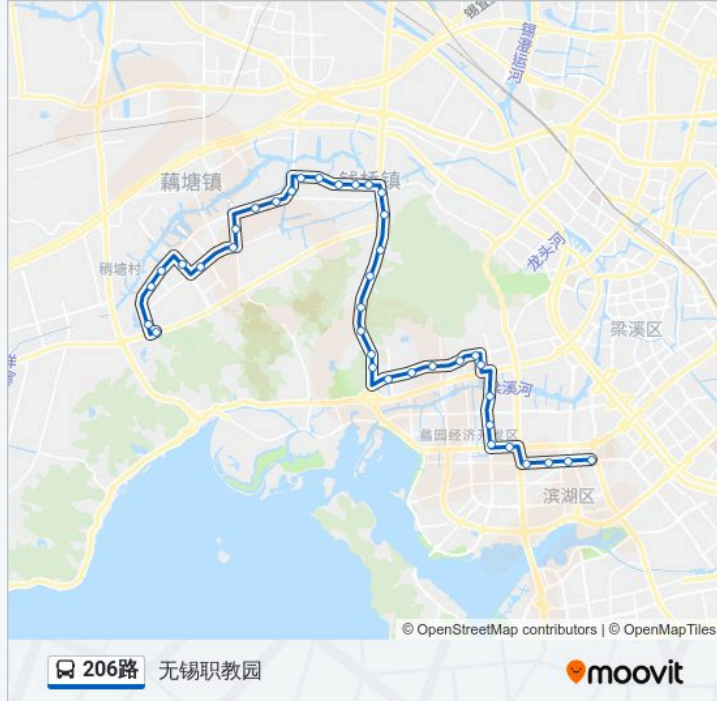

钱胡路(文良路)

无锡城市学院

展示中心

无锡汽车工程学院

无锡技师学院

江南影视学院

无锡职教园

方向: 红星南路