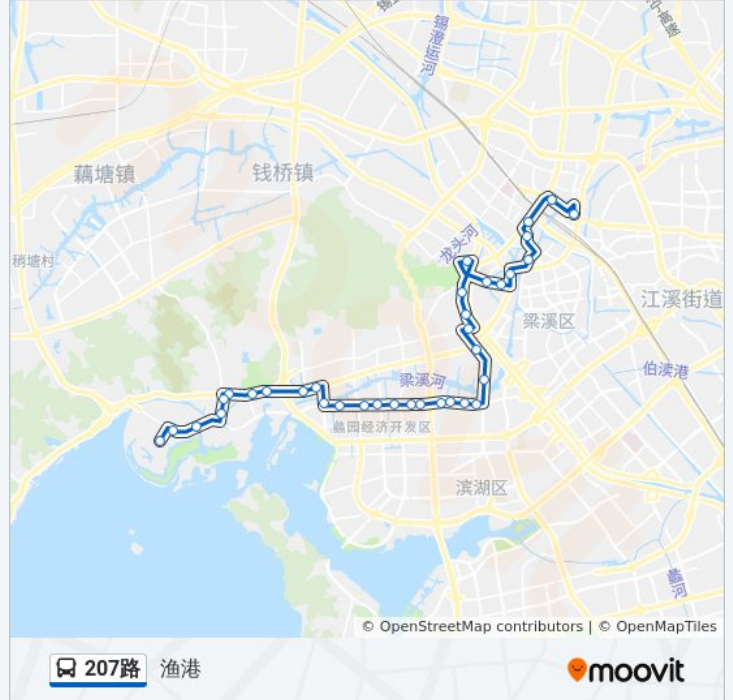

月秀花园

溪南新村

体育中心(建筑路)

青祁路(建筑路)

响桥

西园弄

西园里

鸿桥路(建筑路)

白水荡

小渲

荣巷西浜

大渲

开原寺

梅园

梅园公交总站

环太湖公路(独月路)

大箕山商业广场(独月路)

锦园高尔夫

太湖锦园

渔港

你可以在moovitapp.com下载公交207路的PDF时间表和线路图。使用[Moovit应用程序](#)查询无锡的实时公交、列车时刻表以及公共交通出行指南。

[关于Moovit](#) · [MaaS解决方案](#) · [城市列表](#) · [Moovit社区](#)

© 2024 Moovit - 保留所有权利

查看实时到站时间