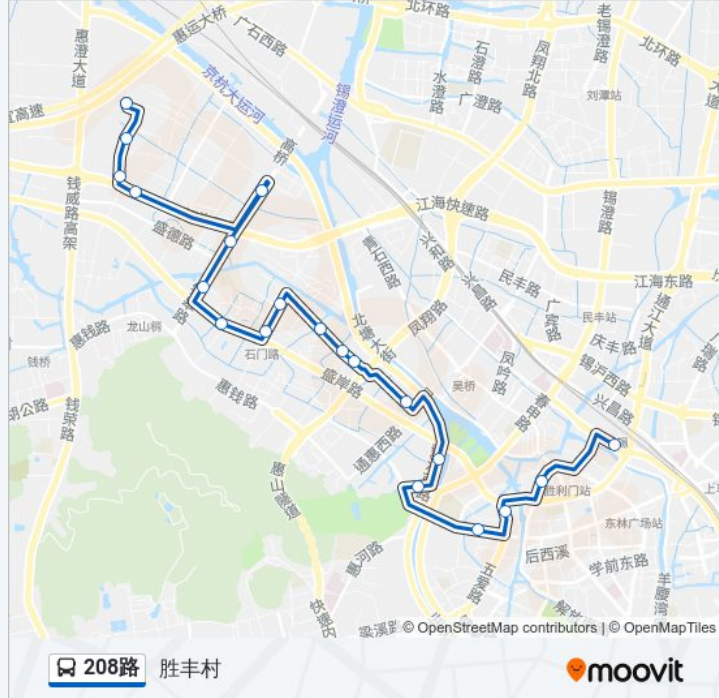

🚏 208路

火车

下载App

公交208((火车))共有2条行车路线。工作日的服务时间为：

(1) 火车: 06:15 - 17:35(2) 胜丰村: 07:00 - 18:20

使用Moovit找到公交208路离你最近的站点，以及公交208路下车车的到站时间。

方向: 火车

22 站

往火车方向的时间表

星期一	06:15 - 17:35
星期二	06:15 - 17:35
星期三	06:15 - 17:35
星期四	06:15 - 17:35
星期五	06:15 - 17:35
星期六	06:15 - 17:35
星期日	06:15 - 17:35

公交208路的信息

方向: 火车

站点数量: 22

行车时间: 34 分

途经站点:

方向: 胜丰村

312国道钱皋路

会北

江海路

蓝晓饭店

公交208路的时间表

往胜丰村方向的时间表

星期一	07:00 - 18:20
星期二	07:00 - 18:20
星期三	07:00 - 18:20
星期四	07:00 - 18:20
星期五	07:00 - 18:20
星期六	07:00 - 18:20
星期日	07:00 - 18:20

公交208路的信息

方向: 胜丰村

站点数量: 20

行车时间: 34 分

途经站点:

王巷

胜丰村

你可以在moovitapp.com下载公交208路的PDF时间表和线路图。使用Moovit应用程序查询无锡的实时公交、列车时刻表以及公共交通出行指南。

© 2024 Moovit - 保留所有权利