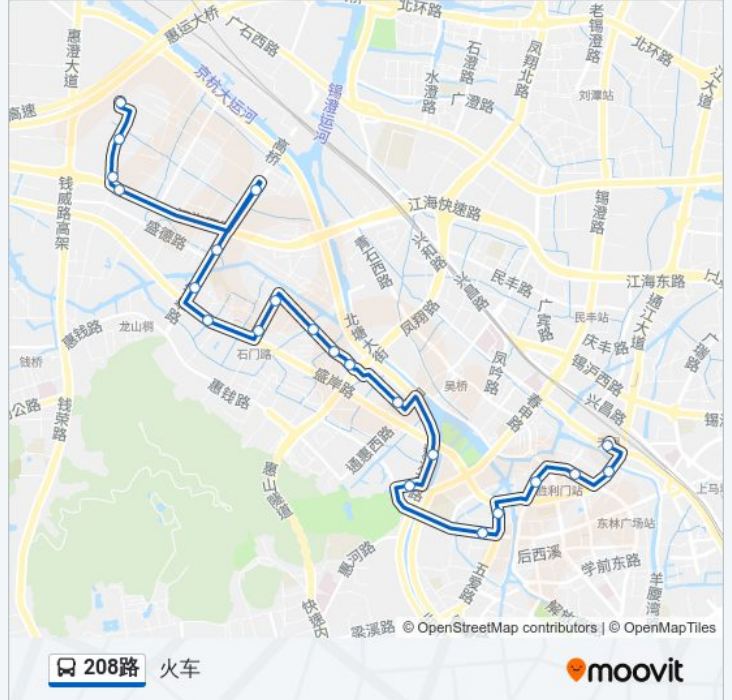

吟苑公园

五爱广场(人民西路)

县前西街(五爱北路)

新交电胜利门

吉祥桥

国际饭店

火车站

公交208路的时间表

往火车方向的时间表

星期一	06:15 - 17:35
星期二	06:15 - 17:35
星期三	06:15 - 17:35
星期四	06:15 - 17:35
星期五	06:15 - 17:35
星期六	06:15 - 17:35
星期日	06:15 - 17:35

公交208路的信息

方向: 火车

站点数量: 22

行车时间: 34 分

途经站点:

方向: 胜丰村

20 站

[查看时间表](#)

火车站

新交电胜利门

县前西街(五爱北路)

五爱广场(人民西路)

吟苑公园

蓉湖新村