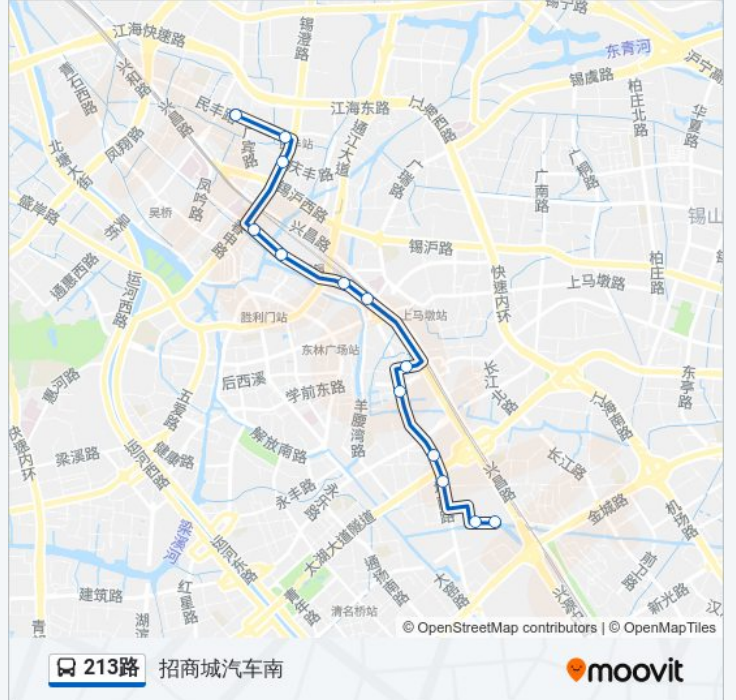

风光里二期

学前东路(塘南路)

太湖大道(塘南路)

塘南路

招商城横街

招商城汽车南站

公交213路的时间表

往招商城汽车南方向的时间表

星期一	06:22 - 18:02
星期二	06:22 - 18:02
星期三	06:22 - 18:02
星期四	06:22 - 18:02
星期五	06:22 - 18:02
星期六	06:22 - 18:02
星期日	06:22 - 18:02

公交213路的信息

方向: 招商城汽车南

站点数量: 13

行车时间: 21 分

途经站点:

方向: 民丰公寓

14 站

[查看时间表](#)

招商城汽车南站

招商城横街

塘南路

太湖大道(塘南路)

学前东路(塘南路)

唐巷小区

东林立交

华新里

火车站

北栅口

三院

101医院

民丰里

民丰公寓

公交213路的时间表