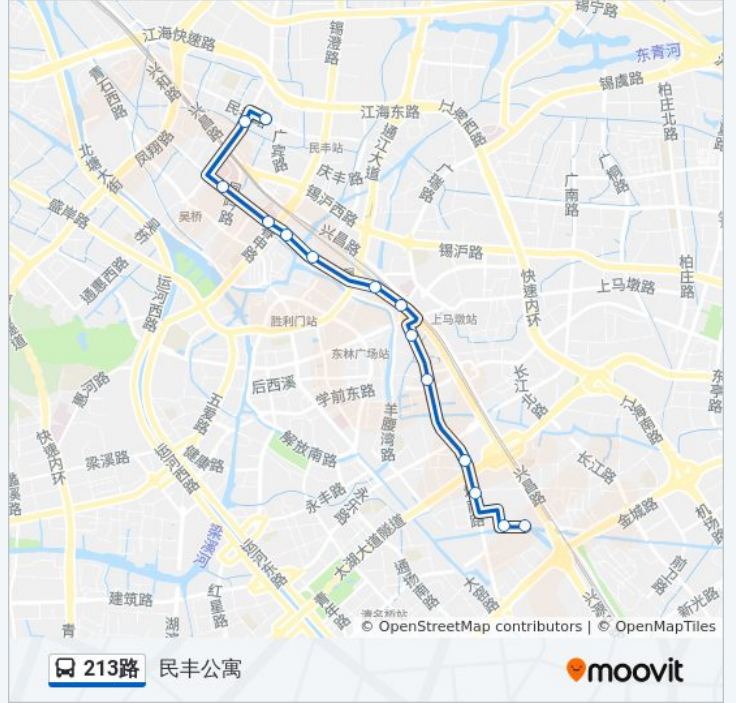

 **213路**

招商城汽车南

下载App

公交213((招商城汽车南))共有2条行车路线。工作日的服务时间为：

(1) 招商城汽车南: 06:22 - 18:02(2) 民丰公寓: 06:00 - 17:40

使用Moovit找到公交213路离你最近的站点，以及公交213路下车车的到站时间。

方向: 招商城汽车南

13 站

[查看时间表](#)

招商城汽车南站

招商城横街

塘南路

太湖大道(塘南路)

学前东路(塘南路)

唐巷小区

东林立交

华新里

火车站

北栅口

三院

101医院

民丰里

民丰公寓

公交213路的时间表

往民丰公寓方向的时间表

星期一	06:00 - 17:40
星期二	06:00 - 17:40
星期三	06:00 - 17:40
星期四	06:00 - 17:40
星期五	06:00 - 17:40
星期六	06:00 - 17:40
星期日	06:00 - 17:40

公交213路的信息

方向: 民丰公寓

站点数量: 14

行车时间: 18 分

途经站点:

你可以在moovitapp.com下载公交213路的PDF时间表和线路图。使用[Moovit应用程序](#)查询无锡的实时公交、列车时刻表以及公共交通出行指南。