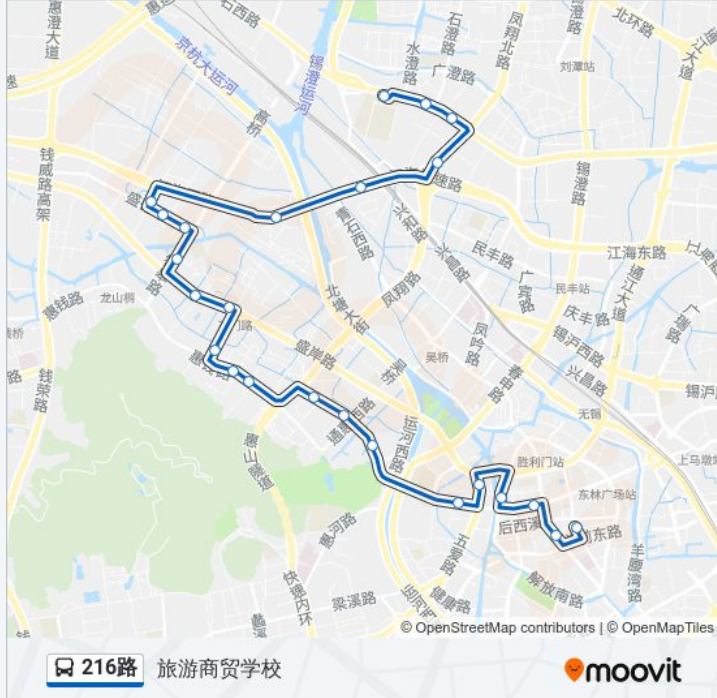

## 216路

### 公交216路的时间表

往旅游商贸学校方向的时间表

星期一	06:17 - 20:12
星期二	06:17 - 20:12
星期三	06:17 - 20:12
星期四	06:17 - 20:12
星期五	06:17 - 20:12
星期六	06:17 - 20:12
星期日	06:17 - 20:12

### 公交216路的信息

方向: 旅游商贸学校

站点数量: 24

行车时间: 37 分

途经站点:

双河新村

丽新路(312国道)

凤翔分公司

北塘疾控中心(广石路)

广石路小区

旅游商贸学校

你可以在moovitapp.com下载公交216路的PDF时间表和线路图。使用[Moovit应用程序](#)查询无锡的实时公交、列车时刻表以及公共交通出行指南。

[关于Moovit](#) · [MaaS解决方案](#) · [城市列表](#) · [Moovit社区](#)

© 2024 Moovit - 保留所有权利

查看实时到站时间