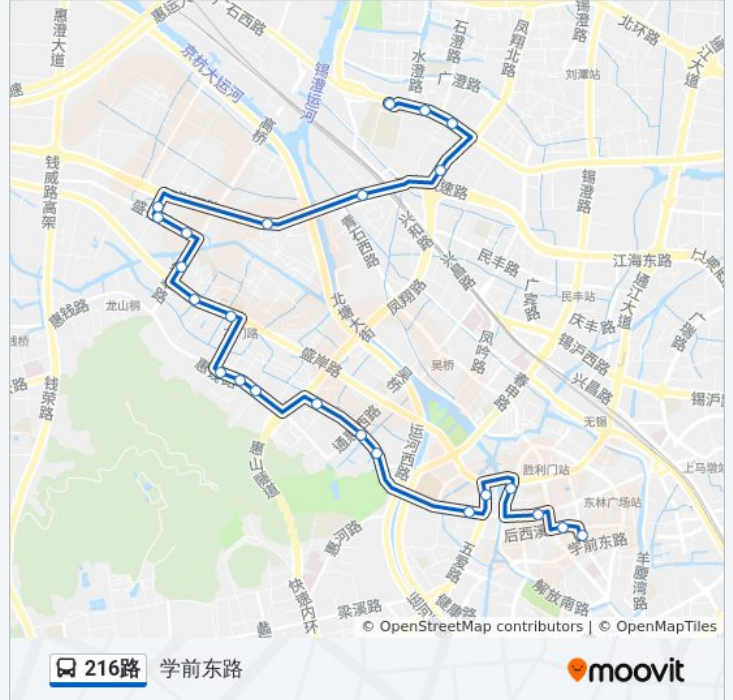

### 公交216路的时间表

往学前东路方向的时间表

星期一	05:30 - 19:30
星期二	05:30 - 19:30
星期三	05:30 - 19:30
星期四	05:30 - 19:30
星期五	05:30 - 19:30
星期六	05:30 - 19:30
星期日	05:30 - 19:30

### 公交216路的信息

**方向:** 学前东路

**站点数量:** 24

**行车时间:** 36 分

**途经站点:**

三凤桥

学前东路

### 方向: 旅游商贸学校

24 站

[查看时间表](#)

学前东路

八佰伴(三凤桥)

健康路(人民中路)

西门

县前西街(五爱北路)

### 公交216路的信息

方向: 旅游商贸学校

站点数量: 24

行车时间: 37 分

途经站点:

双河新村

丽新路(312国道)

凤翔分公司