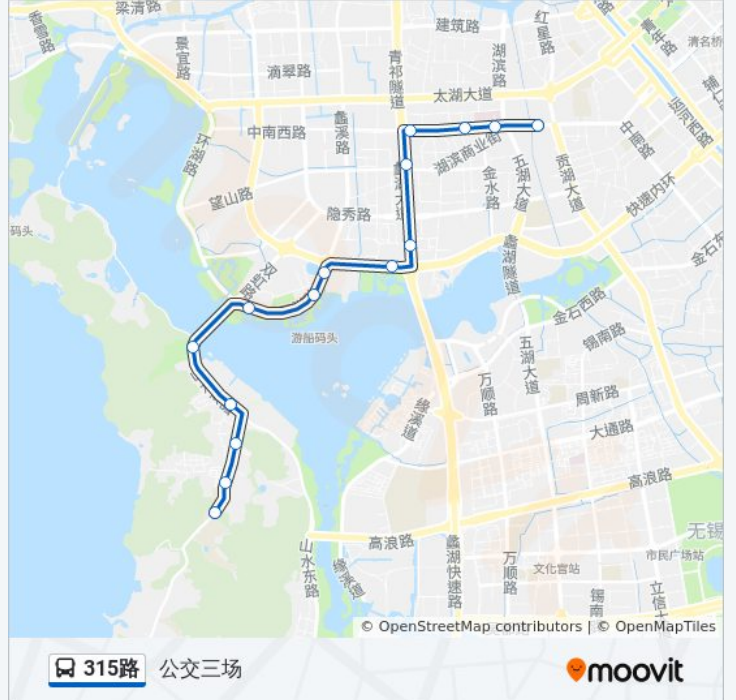

蠡湖广场

蠡湖大桥公园

蠡湖大桥

望山路(蠡湖大道)

震泽新村

景亭苑

中桥

公交三场

## 公交315路的时间表

往公交三场方向的时间表

星期一	18:52 - 22:52
星期二	18:52 - 22:52
星期三	18:52 - 22:52
星期四	18:52 - 22:52
星期五	18:52 - 22:52
星期六	18:52 - 22:52
星期日	18:52 - 22:52

## 公交315路的信息

方向: 公交三场

站点数量: 15

行车时间: 19 分

途经站点:

## 公交315路的信息

方向: 南洋学校

站点数量: 15

行车时间: 26 分

途经站点:

你可以在moovitapp.com下载公交315路的PDF时间表和线路图。使用[Moovit应用程序](#)查询无锡的实时公交、列车时刻表以及公共交通出行指南。

[关于Moovit](#) · [MaaS解决方案](#) · [城市列表](#) · [Moovit社区](#)

© 2024 Moovit - 保留所有权利