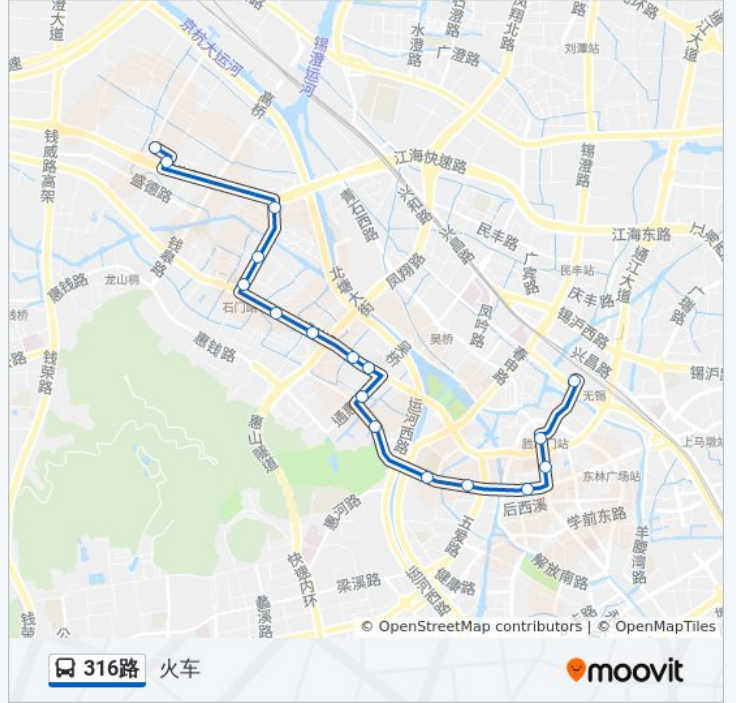

## 公交316路的信息

方向: 会西社区

站点数量: 16

行车时间: 21 分

途经站点:

## 方向: 火车

17 站

[查看时间表](#)

- 会西社区
- 金山北工业园
- 双河新村
- 会龙桥
- 惠华新村
- 惠华桥
- 惠峰路(盛岸路)
- 盛岸新村
- 蓉湖庄
- 惠通桥
- 龙光路(古华山路)
- 威孚公司(锡惠桥)
- 五爱广场(人民西路)
- 健康路(人民中路)
- 大东方百货
- 胜利门(中山路)
- 火车站

## 公交316路的时间表

往火车方向的时间表

星期一	18:35 - 22:55
星期二	18:35 - 22:55
星期三	18:35 - 22:55
星期四	18:35 - 22:55
星期五	18:35 - 22:55
星期六	18:35 - 22:55
星期日	18:35 - 22:55

## 公交316路的信息

方向: 火车

站点数量: 17

行车时间: 21 分

途经站点:

你可以在moovitapp.com下载公交316路的PDF时间表和线路图。使用[Moovit应用程序](#)查询无锡的实时公交、列车时刻表以及公共交通出行指南。

[关于Moovit](#) · [MaaS解决方案](#) · [城市列表](#) · [Moovit社区](#)

© 2024 Moovit - 保留所有权利