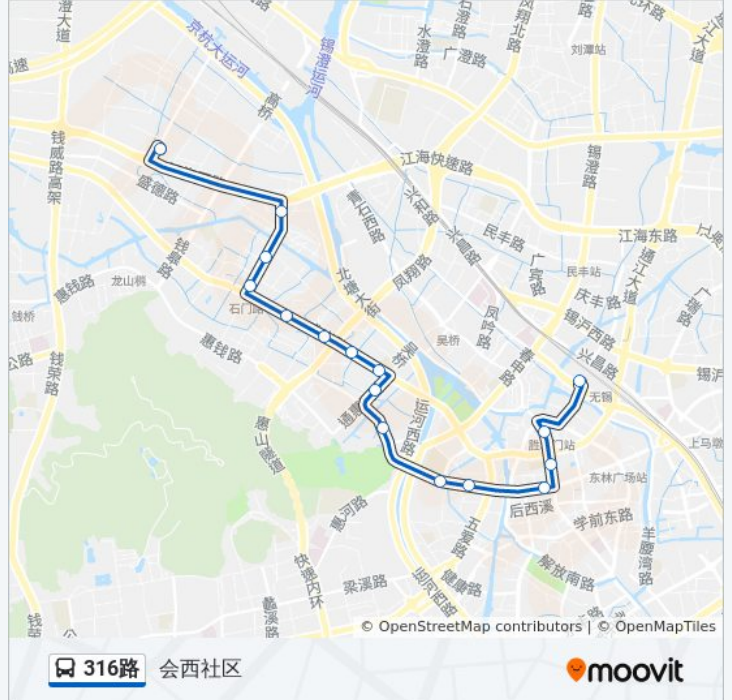

## 方向: 会西社区

16 站

[查看时间表](#)

- 火车站
- 胜利门(中山路)
- 大东方百货
- 健康路(人民中路)
- 五爱广场(人民西路)
- 威孚公司(锡惠桥)
- 龙光路(古华山路)
- 惠通桥
- 蓉湖庄
- 盛岸新村
- 惠峰路(盛岸路)
- 惠华桥
- 惠华新村
- 会龙桥
- 双河新村
- 会西社区

## 公交316路的时间表

往会西社区方向的时间表

星期一	19:05 - 23:25
星期二	19:05 - 23:25
星期三	19:05 - 23:25
星期四	19:05 - 23:25
星期五	19:05 - 23:25
星期六	19:05 - 23:25
星期日	19:05 - 23:25

## 公交316路的信息

方向: 会西社区

站点数量: 16

行车时间: 21 分

途经站点:

## 方向: 火车

17 站

[查看时间表](#)

- 会西社区
- 金山北工业园
- 双河新村
- 会龙桥
- 惠华新村
- 惠华桥
- 惠峰路(盛岸路)
- 盛岸新村
- 蓉湖庄
- 惠通桥
- 龙光路(古华山路)
- 威孚公司(锡惠桥)
- 五爱广场(人民西路)
- 健康路(人民中路)
- 大东方百货
- 胜利门(中山路)
- 火车站