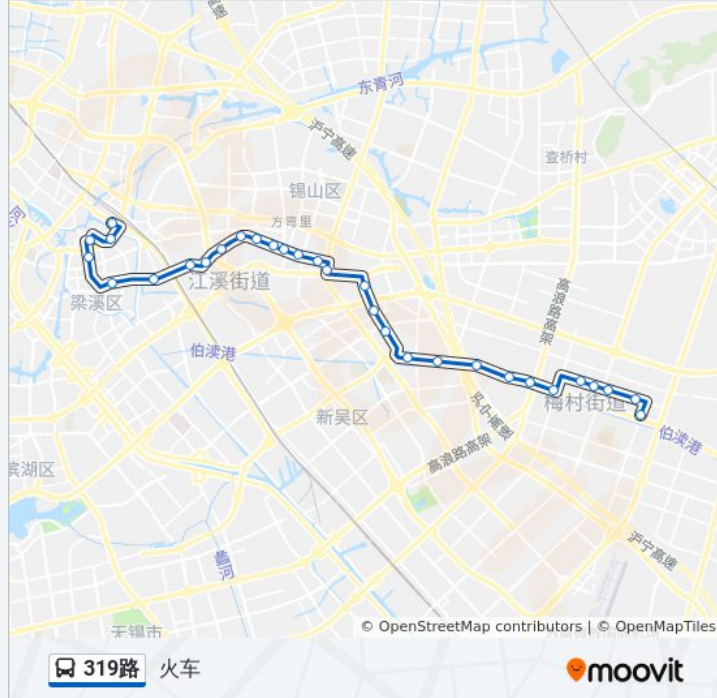

春江桥

崇安集贸市场

尤渡苑

宁海里(学前东路)

江海新村

风雷新村

风光里

新生路

大东方百货

胜利门(书院弄)

国际饭店

火车站

你可以在moovitapp.com下载公交319路的PDF时间表和线路图。使用[Moovit应用程序](#)查询无锡的实时公交、列车时刻表以及公共交通出行指南。

[关于Moovit](#) · [MaaS解决方案](#) · [城市列表](#) · [Moovit社区](#)

© 2024 Moovit - 保留所有权利

查看实时到站时间