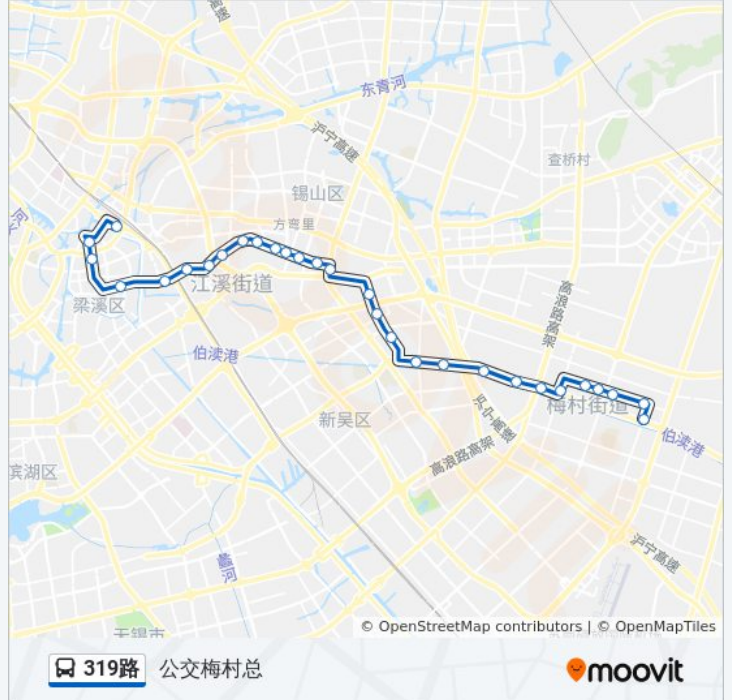

### 方向: 公交梅村总

29 站

[查看时间表](#)

- 火车站
- 胜利门(中山路)
- 大东方百货
- 新生路
- 风光里
- 风雷新村
- 江海新村
- 宁海里(学前东路)
- 尤渡苑
- 崇安集贸市场
- 春江桥
- 华夏南路(学前东路)
- 春江花园(学前东路)
- 春合苑
- 友谊南路
- 春合路
- 万裕苑二区
- 万裕苑西大门
- 新芳路(泰伯大道)
- 新丰苑二期
- 312国道(泰伯大道)
- 丰西路(泰伯大道)

### 公交319路的信息

方向: 公交梅村总

站点数量: 29

行车时间: 39 分

途经站点:

高浪路高架

泰伯大道(新洲路)

梅西路(锡义路)

新华路(锡义路)

锡梅花园

泰伯苑二区(市民中心)

公交梅村总站

### 公交319路的信息

方向: 火车

站点数量: 30

行车时间: 40 分

途经站点:

春江桥

崇安集贸市场

尤渡苑