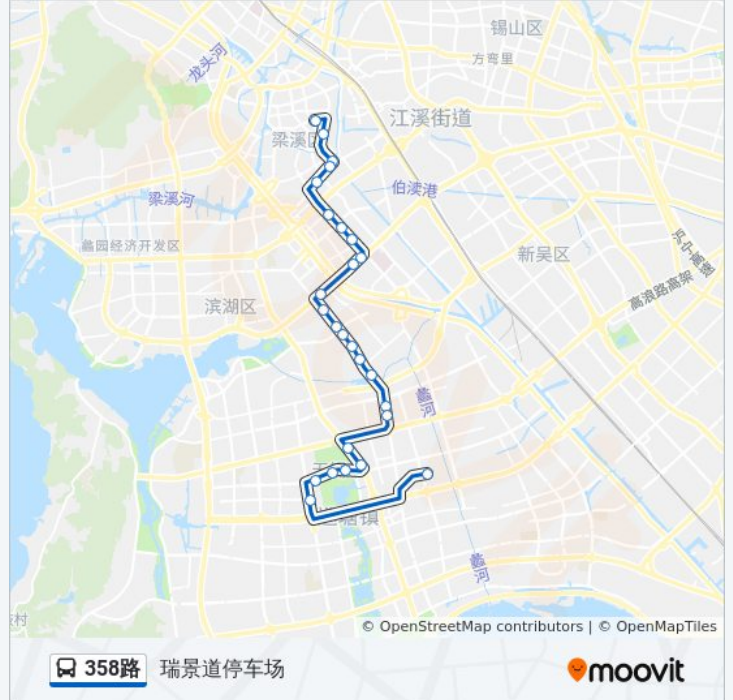

南禅寺

跨塘桥

南长街(永乐路)

清扬路(永乐路)

南扬新村

沁扬市场

沁园新村

人民医院

大通路(南湖大道)

公交358路的时间表

往瑞景道停车场方向的时间表

星期一	00:00 - 23:50
星期二	00:00 - 23:50
星期三	00:00 - 23:50
星期四	00:00 - 23:50
星期五	00:00 - 23:50
星期六	00:00 - 23:50
星期日	00:00 - 23:50

公交358路的信息

方向: 瑞景道停车场

站点数量: 26

行车时间: 30 分

途经站点:

无锡市车辆管理所

金匮公园

观山路(贡湖大道)

市民中心东

市民中心西

立德道(观山路)

海岸城东

瑞景道停车场

你可以在moovitapp.com下载公交358路的PDF时间表和线路图。使用[Moovit应用程序](#)查询无锡的实时公交、列车时刻表以及公共交通出行指南。

[关于Moovit](#) · [MaaS解决方案](#) · [城市列表](#) · [Moovit社区](#)

© 2024 Moovit - 保留所有权利

查看实时到站时间