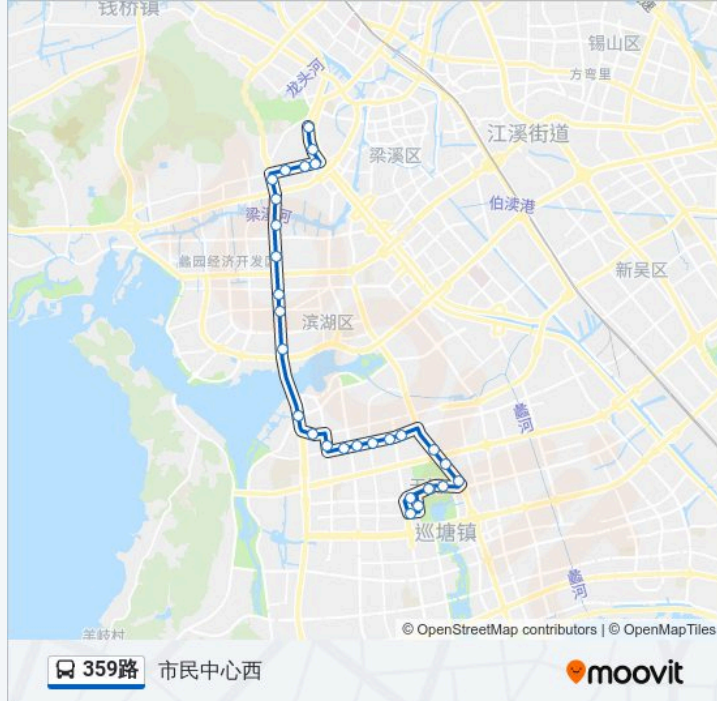

公交359路的时间表

往市民中心西方向的时间表

星期一	17:00 - 23:00
星期二	17:00 - 23:00
星期三	17:00 - 23:00
星期四	17:00 - 23:00
星期五	17:00 - 23:00
星期六	17:00 - 23:00
星期日	17:00 - 23:00

公交359路的信息

方向: 市民中心西

站点数量: 29

行车时间: 36 分

途经站点:

金匮公园

观山路(贡湖大道)

市民中心东

市民中心西

观山路(立德道)

立信大道(方庙路)

立德道(观山路)

市民中心西

方向: 锡惠公园

33 站

[查看时间表](#)

市民中心西

市民中心东

观山路(贡湖大道)

金匮公园

高浪路(贡湖大道)

公交359路的信息

方向: 锡惠公园

站点数量: 33

行车时间: 39 分

途经站点:

青祁桥

青祁路(梁清路)

蠡溪路(梁清路)